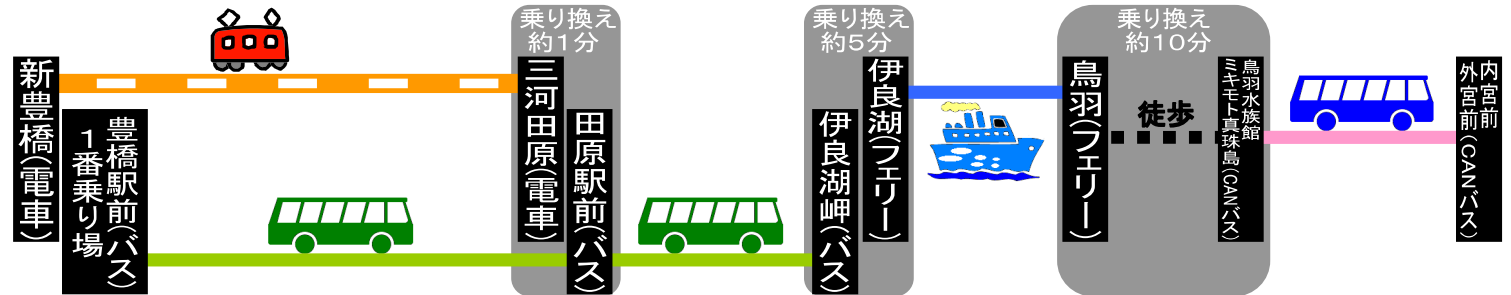

乗り換え

伊勢湾フェリー	
伊良湖岬 (発)	鳥羽 (着)
8:10	9:05
9:20	10:15
10:40	11:35
11:50	12:45
13:00	13:55
14:10	15:05
15:20	16:15
16:30	17:25
17:40	18:35

伊勢神宮方面は乗り換え

伊勢・二見・鳥羽周遊バス(CANバス)		
鳥羽水族館・ミキモト真珠島 (発)	内宮前 (着)	外宮前 (着)
9:15	10:03	10:21
10:35	11:23	11:41
11:55	12:41	--
12:55	13:41	--
14:25	15:13	15:31
15:25	16:13	16:29
16:45	17:31	17:47
--	--	--
--	--	--
--	--	--

土日祝日ダイヤ

乗り継ぎに利用できる時刻を抜粋して掲載してあります。詳しい時刻はそれぞれにお問合せください。

電車・バス・フェリー乗継時刻表(豊橋方面)

平日ダイヤ

伊勢・二見・鳥羽周遊バス(CANバス)		
外宮前 (発)	内宮前 (発)	鳥羽水族館・ミ キモト真珠島 (着)
--	--	--
--	--	--
--	9:30	~ 10:11
10:31	10:50	~ 11:31
12:31	12:50	~ 13:31
--	14:20	~ 15:01
14:31	14:50	~ 15:31
16:30	16:45	~ 17:26