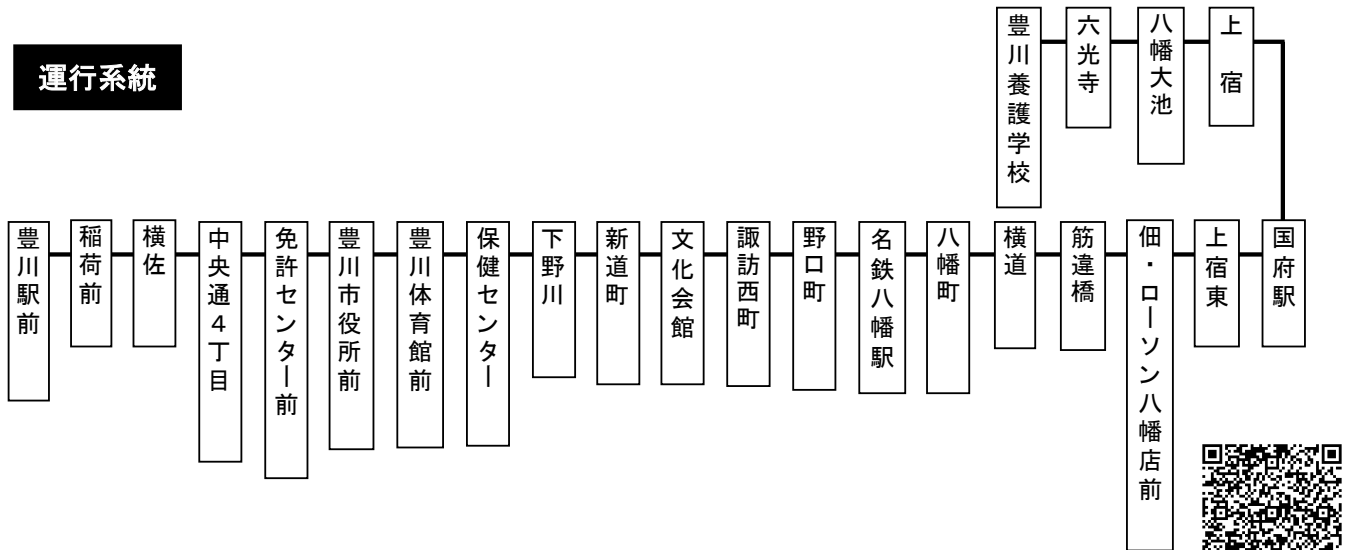

豊川国府線時刻表

平日・休日

平成23年11月 1日改正

豊川駅前	免許センター前	豊川市役所前	豊川体育館前	文化会館	名鉄八幡駅	筋違橋	豊川養護学校	八幡大池	国府駅
07:20	07:27	07:28	07:30	07:38	07:45	07:50	→→	→→	07:57
							08:28	08:30	08:34
							08:51	08:53	08:57
10:00	10:07	10:08	10:10	10:18	10:25	10:30	→→	→→	10:37
12:10	12:17	12:18	12:20	12:28	12:35	12:40	→→	→→	12:47
14:02	14:09	14:10	14:12	14:20	14:27	14:32	→→	→→	14:39
							15:00	15:02	15:06
16:15	16:22	16:23	16:25	16:33	16:40	16:45	→→	→→	16:52
18:00	18:07	18:08	18:10	18:18	18:25	18:30	→→	→→	18:37
19:40	19:47	19:48	19:50	19:58	20:05	20:10	→→	→→	20:17

国府駅	八幡大池	豊川養護学校	筋違橋	名鉄八幡駅	文化会館	豊川体育館前	豊川市役所前	免許センター前	豊川駅前
08:17	08:21	08:23							
08:40	08:44	08:46							
09:07	→→	→→	09:14	09:19	09:26	09:34	09:36	09:37	09:44
10:54	→→	→→	11:01	11:06	11:13	11:21	11:23	11:24	11:31
12:57	→→	→→	13:04	13:09	13:16	13:24	13:26	13:27	13:34
14:49	14:53	14:55							
15:25	→→	→→	15:32	15:37	15:44	15:52	15:54	15:55	16:02
17:12	→→	→→	17:19	17:24	17:31	17:39	17:41	17:42	17:49
18:45	→→	→→	18:52	18:57	19:04	19:12	19:14	19:15	19:22
20:25	→→	→→	20:32	20:37	20:44	20:52	20:54	20:55	21:02

運行系統

◆お問合せ 豊鉄バス 新城営業所 TEL 0536-24-1141
時刻・運賃検索HP <http://www.toyotetsu.jp/> (パソコン・携帯共通)

新宿・豊橋エクスプレス ほの国号

田原・豊橋・豊川 ↔ 渋谷・新宿・中野・練馬

新宿ゆき
夜行高速バス
好評運行中

22:35 → 23:25 → 23:52 → 05:30 → 05:50 → 06:10 → 06:25
06:10 ← 05:30 ← 04:59 ← ← ← 23:40 ← 23:15 ← 22:55

豊川 ~ 新宿
片道 4,300円
豊端 ~ 新宿
片道 4,500円