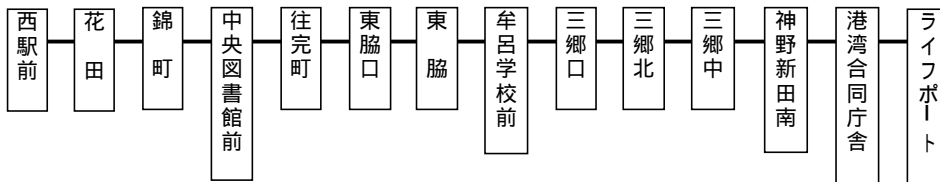

神野ふ頭線時刻表

土休日

のりば：西駅前

平成23年3月1日現在

西駅前	往完町	牟呂学校前	三郷北	三郷中	神野新田南	港湾合同庁舎	ライフポート
8:05	8:09	8:13	8:17	8:18	8:20	8:23	8:25
9:15	9:19	9:23	9:27	9:28	9:30	9:33	9:35
10:25	10:29	10:33	10:37	10:38	10:40	10:43	10:45
11:25	11:29	11:33	11:37	11:38	11:40	11:43	11:45
12:35	12:39	12:43	12:47	12:48	12:50	12:53	12:55
14:50	14:54	14:58	15:02	15:03	15:05	15:08	15:10
15:20			平成24年2月5日運行				15:40
15:55	15:59	16:03	16:07	16:08	16:10	16:13	16:15
17:05	17:09	17:13	17:17	17:18	17:20	17:23	17:25
18:35	18:39	18:43	18:47	18:48	18:50	18:53	18:55
20:40	20:44	20:48	20:52	20:53	20:55	20:58	21:00

ライフポート	港湾合同庁舎	神野新田南	三郷中	三郷北	牟呂学校前	往完町	西駅前
	7:41	7:44	7:46	7:47	7:51	7:55	8:00
8:49	8:51	8:54	8:56	8:57	9:01	9:05	9:10
9:59	10:01	10:04	10:06	10:07	10:11	10:15	10:20
12:09	12:11	12:14	12:16	12:17	12:21	12:25	12:30
14:24	14:26	14:29	14:31	14:32	14:36	14:40	14:45
15:29	15:31	15:34	15:36	15:37	15:41	15:45	15:50
16:39	16:41	16:44	16:46	16:47	16:51	16:55	17:00
17:51	17:53	17:56	17:58	17:59	18:03	18:07	18:12
18:15			平成24年2月5日運行				18:35
19:33	19:35	19:38	19:40	19:41	19:45	19:49	19:54
21:18	21:20	21:23	21:25	21:26	21:30	21:34	21:39

運行系統

お問合せ 豊鉄バス(株)お問合せ専用ダイヤル TEL 0532-44-8410
時刻・運賃検索HP <http://www.toyotetsu.jp/> (パソコン・携帯共通)