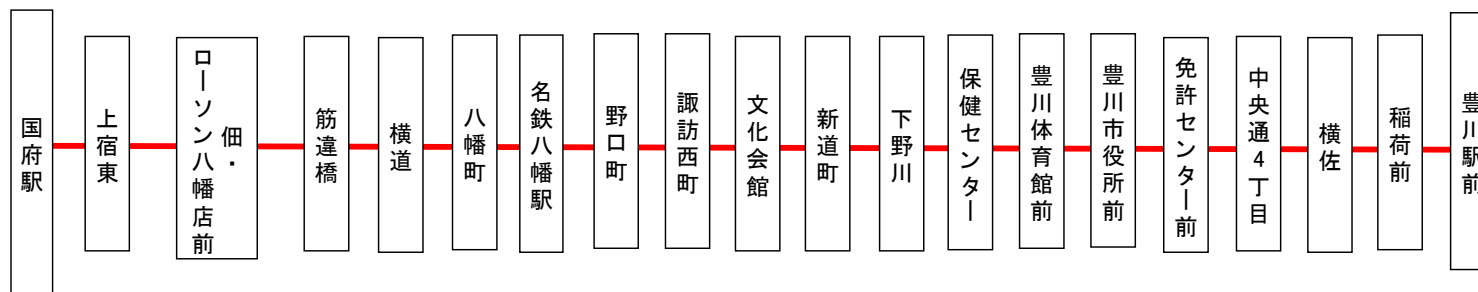

豊川国府線 系統図

●豊川国府線 豊川駅前～名鉄八幡駅～国府駅系統

●豊川国府線 国府駅前～八幡大池～豊川養護学校系統

凡例

- 豊川駅前～国府駅
- 国府駅～豊川養護学校