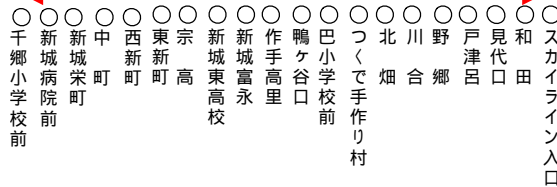

Sバス 作手線 12月22日限りの時刻表

【平日・休日】 **平成23年12月22日 午前** までこのダイヤで運行します 豊鉄バス株式会社
作手方面ゆき

千郷小 学校前	新城病 院前	新城栄 町	中町	西新町	東新町	宗高	新城東 高校	新城富 永	鴨ヶ谷 口	作手高里 着	作手高里 発	鴨ヶ谷 口	巴小学 校前	つくで 手作り	北畑	川合	野郷	戸津呂	見代口	和田	スカイラ イン入 口
7:17	7:19	7:20	7:21	7:22	7:23	7:25	7:26	7:28	8:40	7:41	8:46	8:47	8:48	8:49	8:50	8:51	8:55	9:02	9:04	9:05	9:06

新城方面ゆき

スカイラ イン入 口	和田	見代口	戸津呂	野郷	川合	北畑	つくで 手作り	巴小学 校前	鴨ヶ谷 口	作手高里 着	作手高里 発	鴨ヶ谷 口	新城富 永	新城東 高校	宗高	東新町	西新町	中町	新城栄 町	新城病 院前	千郷小 学校前
6:28	6:29	6:30	6:32	6:39	6:44	6:45	6:46	6:47	6:48	6:49	6:54	6:55	8:07	8:08	8:09	8:11	8:12	8:13	8:14	8:15	8:17
9:16	9:17	9:18	9:20	9:27	9:32	9:33	9:34	9:35	9:36	9:37	9:42	9:43	10:55	10:56	10:57	10:59	11:00	11:01	11:02	11:03	11:05

運行経路が逆転するため、乗車位置が反対になります。