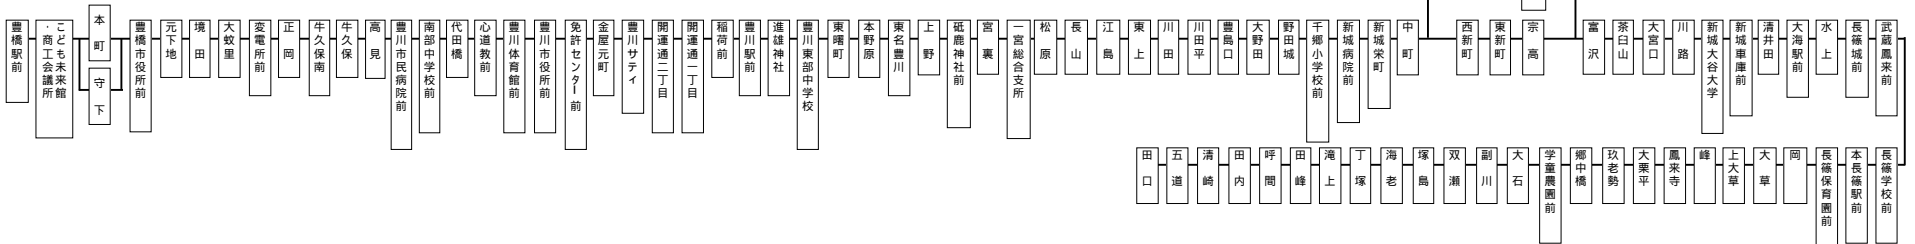

JR飯田線											JR飯田線		
田口	田峰	海老	鳳来寺	本長篠駅前		新城	新城	新城	豊川	豊川	豊橋	本長篠	豊橋
駅前	サテイ	駅前	病院前	警察署	車庫前	着	発					発	着
			5:56						6:06	6:31	6:36	7:05	
06:00	06:11	06:18	06:31	06:39	6:39	6:48	6:57	7:05				06:59	07:56
			7:20			7:24	7:33	7:41					
06:35	06:46	06:53	07:06	07:15	7:15	7:24	7:33	7:41				07:31	08:25
登校日運行 07:32 07:45 07:53													
07:40	07:53	08:00	08:13	08:21	8:23	8:32	8:41	8:49				08:00	08:53
			8:43			8:43	8:41	8:49				08:40	09:30
9:01	9:13	9:20	9:33	9:41	9:43	9:52	10:01	10:09				09:59	10:54
			10:27			10:27	10:38	11:07	11:12	11:43			
			11:42			11:42	11:53	12:22	12:27	12:58			
11:09	11:21	11:28	11:41	11:49	11:51	12:00	12:09	12:17				特 11:55	12:29
			12:42			12:42	12:53	13:22	13:27	13:58		12:27	13:16
13:15	13:27	13:34	13:47	13:55	13:57	14:06	14:15	14:23				14:00	14:54
			14:58			14:58	15:09	15:38	15:43	16:14			
15:03	15:15	15:22	15:35	15:43	15:45	15:54	16:03	16:11				16:02	16:54
登校日運行 15:32 15:45 15:53													
			16:17			16:17	16:28	16:57	17:02	17:37			
			17:02			17:02	17:13	17:45	17:50	18:25			
16:20	16:33	16:40	16:53	17:01	17:03	17:12	17:21	17:29				17:15	18:13
登校日運行 16:50 17:03 17:11													
18:14	18:26	18:33	18:46	18:54	18:56	19:05	19:14	19:22				特 17:55	18:31
												19:35	20:23

新豊・田口新城線時刻表(新城地区用)

運行系統

お問合せ 豊鉄バス 新城営業所 TEL 0536-25-1141

中部国際空港へは **空港特急バス** をご利用下さい。

豊橋駅前から最速88分！
乗り換えなしで、座って行ける！！

植田車庫前・豊橋駅前・豊川駅東口・東名豊川 中部国際空港 毎日好評運行中！

空港・高速バスお問合せ専用ダイヤル 0532-44-8412

豊橋駅前～中部国際空港
片道 2,200円
豊川駅前～中部国際空港
片道 2,000円