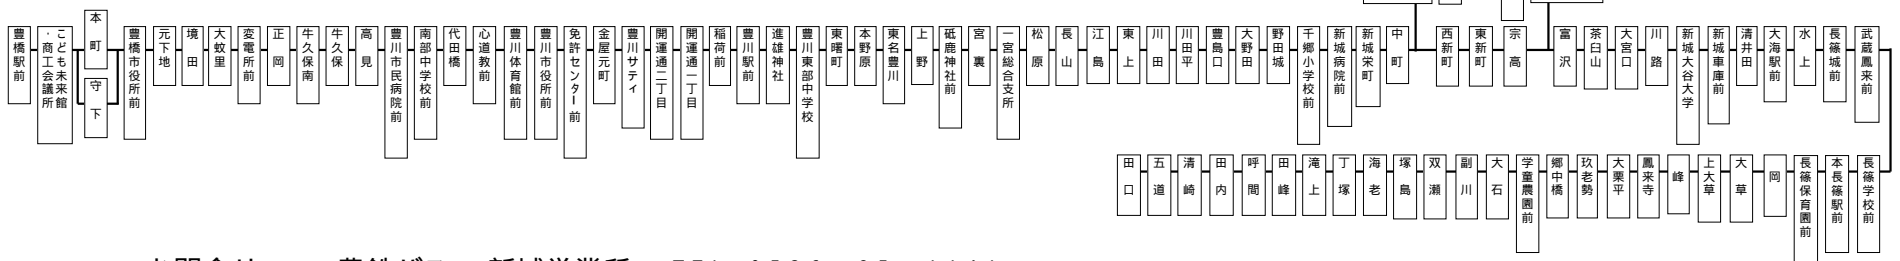

新豊・田口新城線時刻表(新城地区用)

土休日

豊橋駅前 のりば

JR飯田線

平成21年3月14日改正

JR飯田線

豊橋駅前	豊川サティ	豊川駅前	新城病院前	新城警察署	新城車庫前	本長篠駅前	鳳来寺	海老	田峰	田口	
			7:47	7:53	8:04	8:13	8:15	8:23	8:36	8:43	8:56
			8:51	8:57	9:08	9:17	9:32	9:40	9:53	10:00	10:12
9:02	9:32	9:39	10:05		10:18						
							10:49	10:57	(鳳来寺山頂11:10)		
11:35	12:05	12:12	12:38		12:51						特
							13:00	13:08	(鳳来寺山頂13:21)		
			13:22	13:28	13:39	13:48	13:50	13:58	14:11	14:18	14:30
12:35	13:05	13:12	13:38		13:51						
14:05	14:35	14:42	15:08		15:21						
			15:27	15:33	15:44	15:53	15:55	16:03	16:16	16:23	16:35
			16:53	16:59	17:10	17:19	17:21	17:29	17:42	17:49	18:03
16:35	17:05	17:12	17:38		17:51						
			19:24	19:30	19:41	19:50	19:55	20:03	20:16	20:21	20:33
19:05	19:35	19:42	20:08		20:21						

*   = 11/1 - 11/30の期間のみ運転

田口	田峰	海老	鳳来寺	本長篠駅前	新城車庫前	新城警察署	新城病院前	豊川駅前	豊川サティ	豊橋駅前	本長篠	豊橋	
					6:31		6:42	7:09	7:14	7:45			
6:37	6:48	6:55	7:08	7:17	7:19	7:28	7:37	7:45			07:31	08:25	
					7:51		8:02	8:29	8:34	9:05			
7:40	7:53	8:00	8:13	8:21	8:23	8:32	8:41	8:49			08:40	09:30	
					9:09		9:20	9:49	9:54	10:25			
					11:42		11:53	12:22	12:27	12:58	特	11:55	12:29
11:09	11:21	11:28	11:41	11:49	11:51	12:00	12:09	12:17			12:27	13:16	
(鳳来寺山頂12:30)			12:43	12:51	12:42	12:53	13:22	13:27	13:58		13:00	13:54	
13:15	13:27	13:34	13:47	13:55	13:57	14:06	14:15	14:23			14:00	14:54	
(鳳来寺山頂14:25)			14:38	14:46	14:12	14:23	14:52	14:57	15:28		15:01	15:54	
15:03	15:15	15:22	15:35	15:43	15:45	15:54	16:03	16:11			16:02	16:54	
					16:42		16:53	17:22	17:27	17:58			
18:14	18:26	18:33	18:46	18:54	18:56	19:05	19:14	19:22			19:35	20:23	

*   = 11/1 - 11/30の期間のみ運転

運行系統

お問合せ 豊鉄バス 新城営業所 TEL 0536-25-1141

中部国際空港へは **空港特急バス** をご利用下さい。

豊橋駅前から最速88分！
乗り換えなしで、座って行ける！！

植田車庫前・豊橋駅前・豊川駅東口・東名豊川 中部国際空港 毎日好評運行中！

空港・高速バスお問合せ専用ダイヤル 0532-44-8412

豊橋駅前～中部国際空港
片道 2,200円
豊川駅前～中部国際空港
片道 2,000円

新豊・田口新城線時刻表(新城地区用)