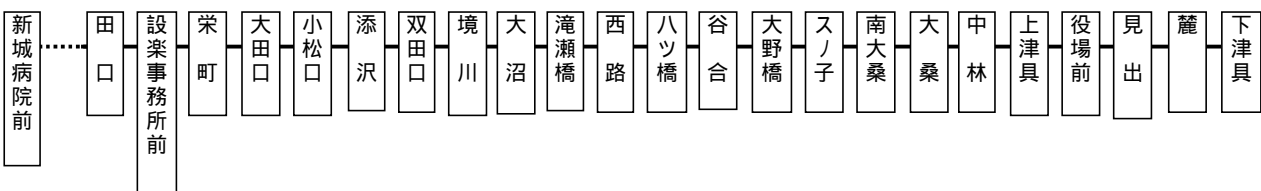

津具線時刻表

平日

平成21年3月 14日改正

田口新城線		津 具 線					
新城病院前	田口	田口	大田口	八ツ橋	上津具	役場前	下津具
07:43	08:50	09:02	09:05	09:17	09:30	09:32	09:35
10:51	11:59	12:06	12:09	12:22	12:34	12:36	12:39
13:22	14:30	14:32	14:35	14:48	15:00	15:02	15:05
15:27	16:35	16:45	16:48	17:01	17:16	17:18	17:22
16:53	18:03	18:05	18:08	18:21	18:36	18:38	18:42

津 具 線						田口新城線	
下津具	役場前	上津具	八ツ橋	大田口	田口	田口	新城病院前
07:00	07:03	07:05	07:19	07:32	07:35	07:40	08:49
08:10	08:13	08:15	08:29	08:42	08:45	09:01	10:09
10:28	10:31	10:33	10:44	10:57	11:00	11:09	12:17
12:41	12:44	12:46	12:57	13:10	13:13	13:15	14:23
17:32	17:35	17:37	17:48	18:01	18:04	18:14	19:22

土休日

田口新城線		津 具 線					
新城病院前	田口	田口	大田口	八ツ橋	上津具	役場前	下津具
07:47	08:56	09:02	09:05	09:17	09:30	09:32	09:35
08:51	10:12	12:06	12:09	12:22	12:34	12:36	12:39
13:22	14:30	14:32	14:35	14:48	15:00	15:02	15:05
15:27	16:35	16:45	16:48	17:01	17:16	17:18	17:22

津 具 線						田口新城線	
下津具	役場前	上津具	八ツ橋	大田口	田口	田口	新城病院前
07:00	07:03	07:05	07:19	07:32	07:35	07:40	08:49
10:28	10:31	10:33	10:44	10:57	11:00	11:09	12:17
12:41	12:44	12:46	12:57	13:10	13:13	13:15	14:23
17:32	17:35	17:37	17:48	18:01	18:04	18:14	19:22

田口新城線・津具線へ乗り継ぐ方は、直通運賃を適用させていただきます。

運行系統

お問合せ 豊鉄バス(株) 新城営業所 TEL 0536 - 25 - 1141