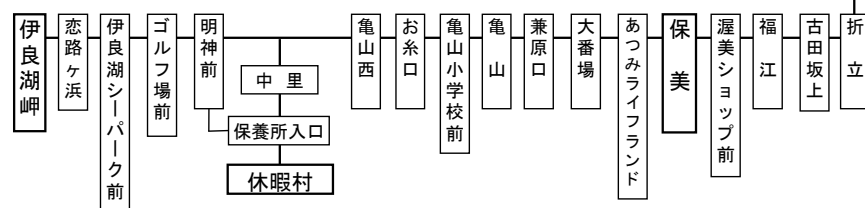

## 高速バスほの国号 豊橋京都線

豊橋・豊川 ↔ 京都深草・京都駅八条口

07:00 → 07:21 →→ 10:20 → 10:35

20:30 ← 20:07 ←← 17:00 ← 16:45

高速バス専用ダイヤル 0532-44-8412

★★毎日運行★★

豊橋～京都  
片道3,500円

豊川～京都  
片道3,300円