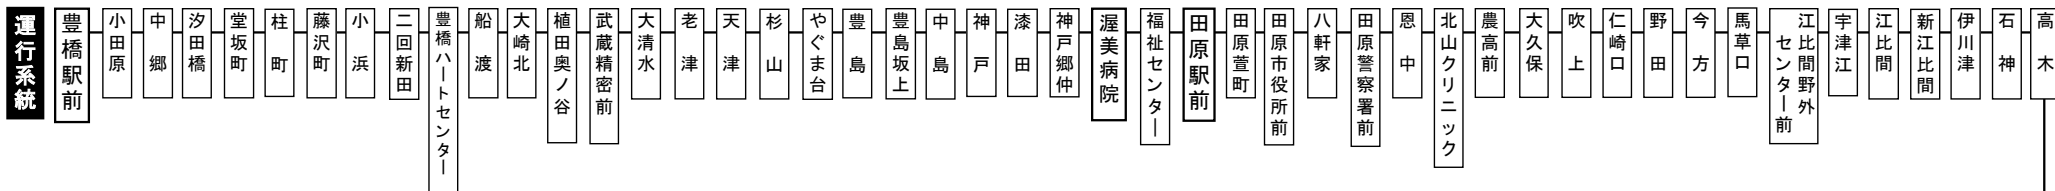

伊良湖本線 時刻表

高速バスほの国号 豊橋京都線

豊橋・豊川 ↔ 京都深草・京都駅八条口

07:00 → 07:21 →→ 10:20 → 10:35

20:30 ← 20:07 ←← 17:00 ← 16:45

高速バス専用ダイヤル 0532-44-8412

★★毎日運行★★

豊橋～京都
片道3,500円

豊川～京都
片道3,300円