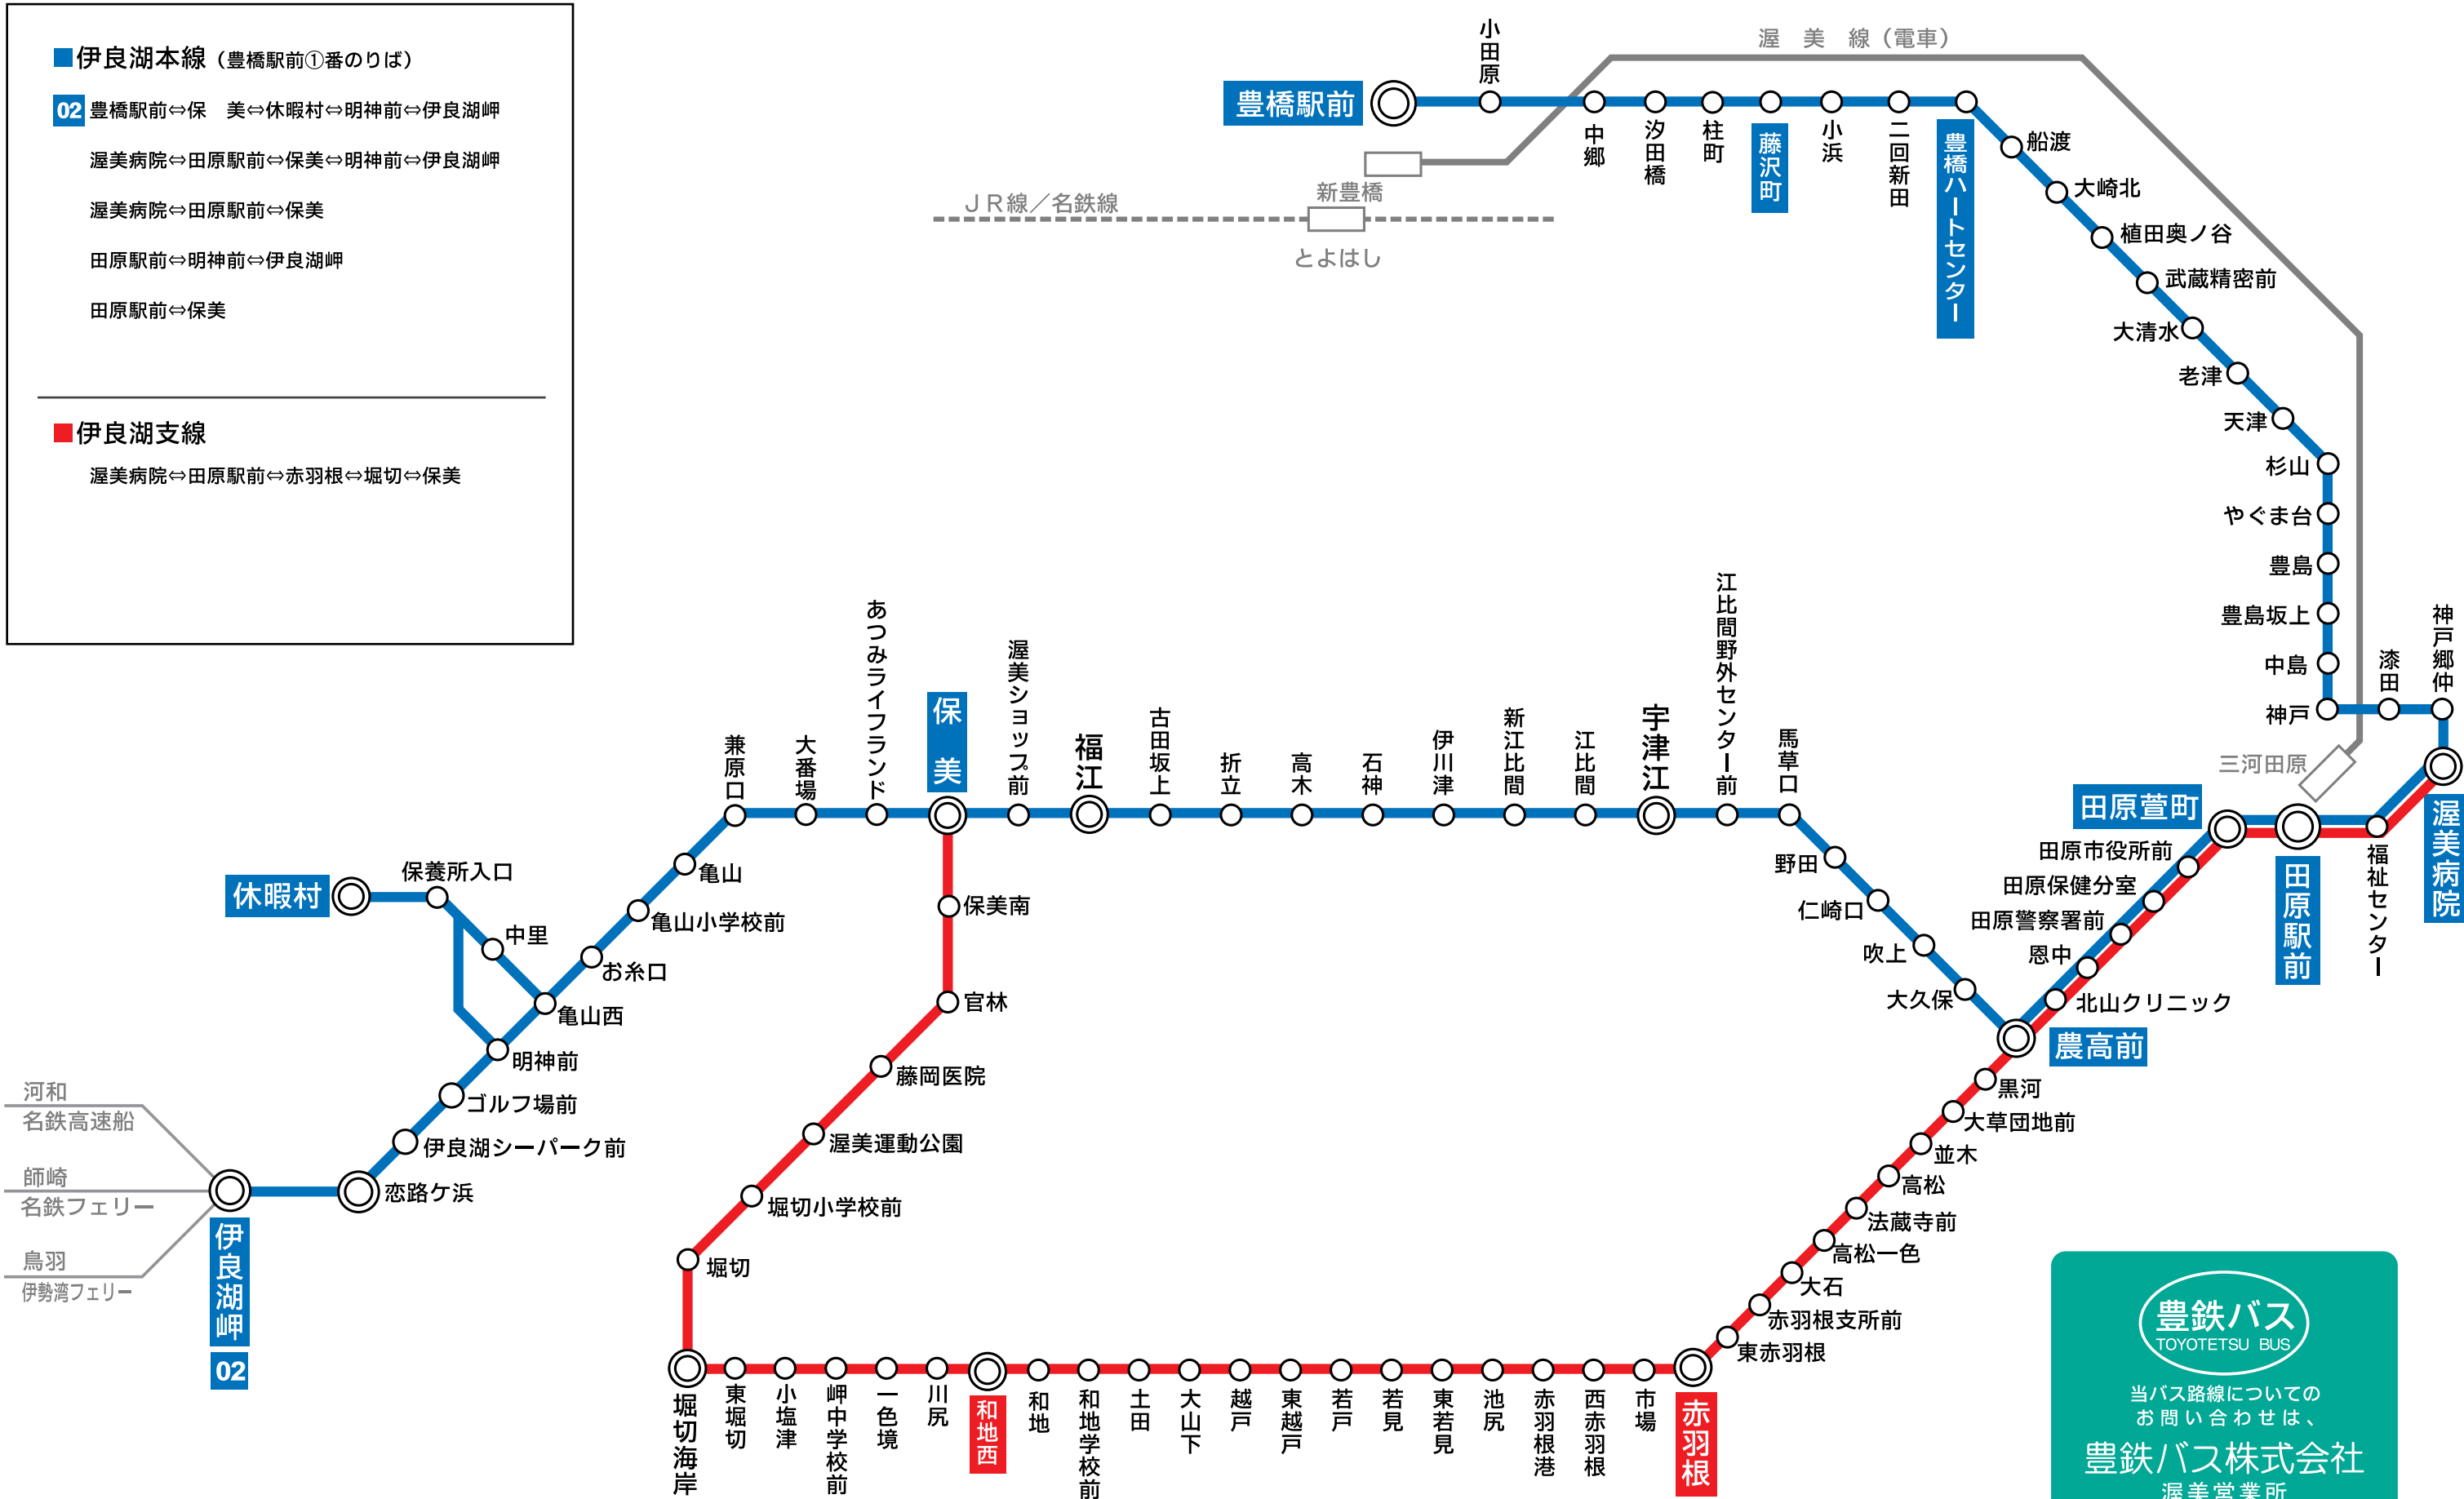

- 伊良湖本線 (豊橋駅前①番のりば)
 - 02 豊橋駅前⇄保美⇄休暇村⇄明神前⇄伊良湖岬
 - 渥美病院⇄田原駅前⇄保美⇄明神前⇄伊良湖岬
 - 渥美病院⇄田原駅前⇄保美
 - 田原駅前⇄明神前⇄伊良湖岬
 - 田原駅前⇄保美
-
- 伊良湖支線
 - 渥美病院⇄田原駅前⇄赤羽根⇄堀切⇄保美

豊鉄バス
TOYOTETSU BUS

当バス路線についてのお問い合わせは、

豊鉄バス株式会社
渥美営業所
TEL.0531-33-0211