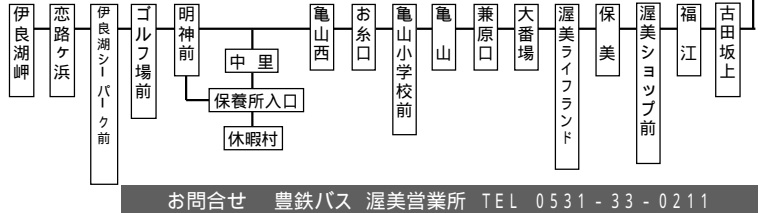

新宿・豊橋エクスプレス ほの国

新宿ゆき 夜行高速バス 好評運行中	<table style="width: 100%; border-collapse: collapse;"> <tr> <td style="width: 50%; text-align: center;"> 田原・豊橋・豊川 22:35 23:25 23:52 06:10 05:30 04:59 </td> <td style="width: 50%; text-align: center;"> 渋谷・新宿・中野・練馬 05:30 05:50 06:10 06:25 23:40 23:15 22:55 </td> </tr> </table>	田原 ~ 新宿 片道 4,800円 豊橋 ~ 新宿 片道 4,500円

高速バスお問合せ専用ダイヤル 0532-44-8412