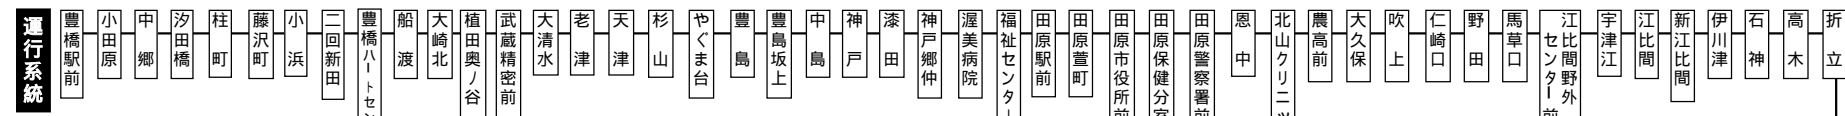

伊良湖本線 時刻表

土休日

豊橋駅前 番のりば

平成23年4月1日現在