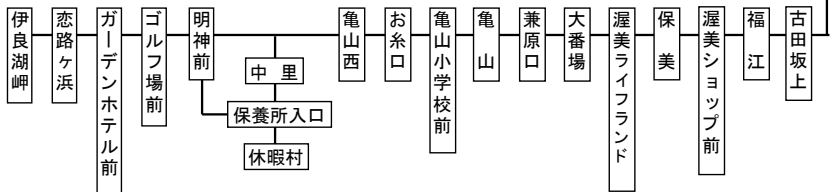

お問合せ 豊鉄バス 渥美営業所 TEL 0531-33-0211