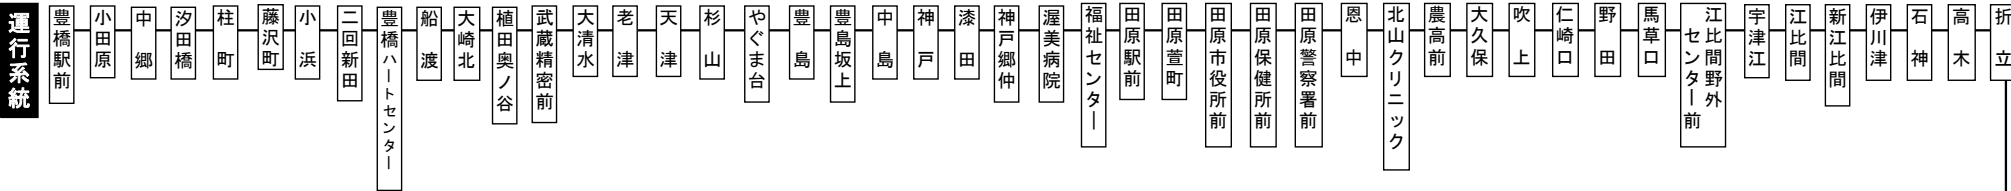

伊良湖本線 時刻表

新宿・豊橋エクスプレス ほの国

新宿ゆき 夜行高速バス 好評運行中

田原・豊橋・豊川 ↔ 渋谷・新宿・中野・練馬

22:35 → 23:25 → 23:52 → 05:30 → 05:50 → 06:10 → 06:25

06:10 ← 05:30 ← 04:59 ← ← ← 23:40 ← 23:15 ← 22:55

田原 ~ 新宿 片道 4,800円

豊橋 ~ 新宿 片道 4,500円

高速バスお問合せ専用ダイヤル 0532-44-8412