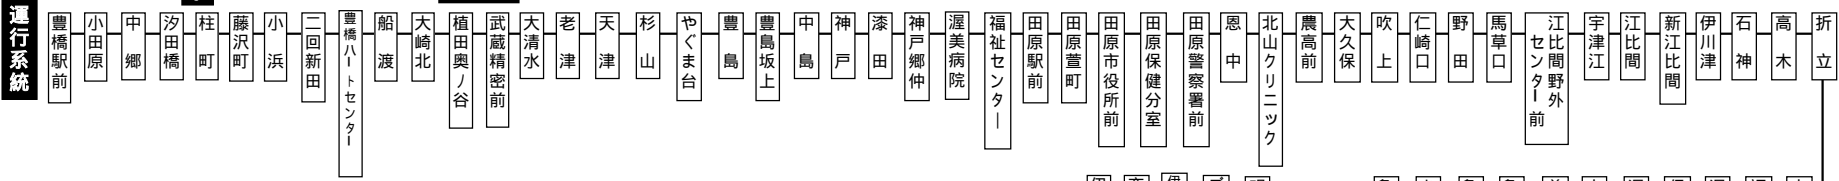

伊良湖本線 時刻表

学 印 = 登校日のみ運転   御注意 お盆期間中(8月13日~8月15日)及び年末年始(12月29日~1月3日)は休日ダイヤで運行いたします。

高速バスほの国号 豊橋京都線

豊橋・豊川   京都深草・京都駅八条口

07:00	07:21	10:20	10:35
20:30	20:07	17:00	16:45

高速バス専用ダイヤル 0532-44-8412

毎日運行
豊橋～京都
片道3,500円
豊川～京都
片道3,300円

お問合せ 豊鉄バス 渥美営業所 TEL 0531-33-0211