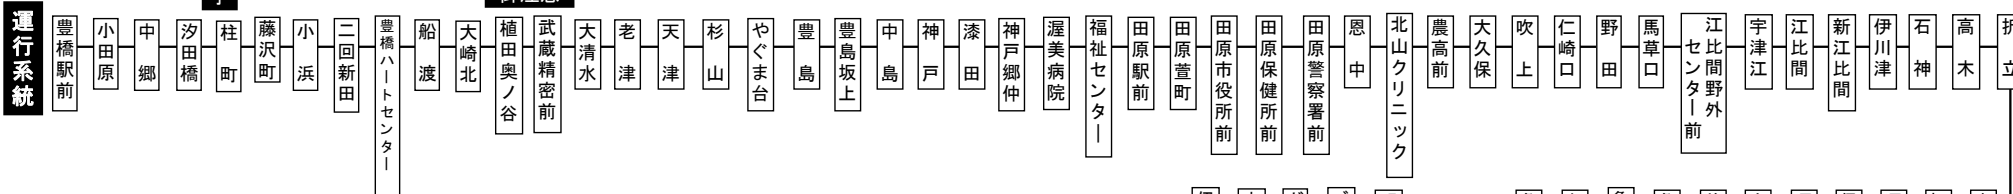

伊良湖本線 時刻表

学 印=登校日のみ運転

御注意 お盆期間中(8月13日~8月15日)及び年末年始(12月29日~1月3日)は休日ダイヤで運行いたします。

新宿・豊橋エクスプレス ほの国

田原・豊橋・豊川 ↔ 渋谷・新宿・中野・練馬
22:35 → 23:25 → 23:52 → 05:30 → 05:50 → 06:10 → 06:25
06:10 ← 05:30 ← 04:59 ← ← ← 23:40 ← 23:15 ← 22:55

田原 ~ 新宿
片道 4,800 円
豊橋 ~ 新宿
片道 4,500 円