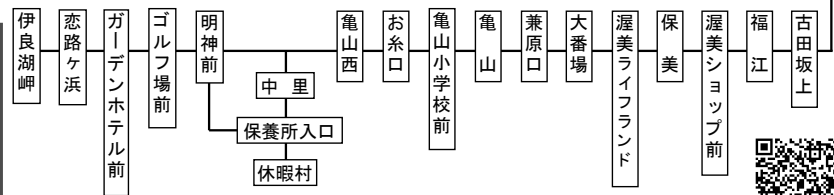

高速バスお問合せ専用ダイヤル 0532-44-8412

お問合せ 豊鉄バス 渥美営業所 TEL 0531-33-0211