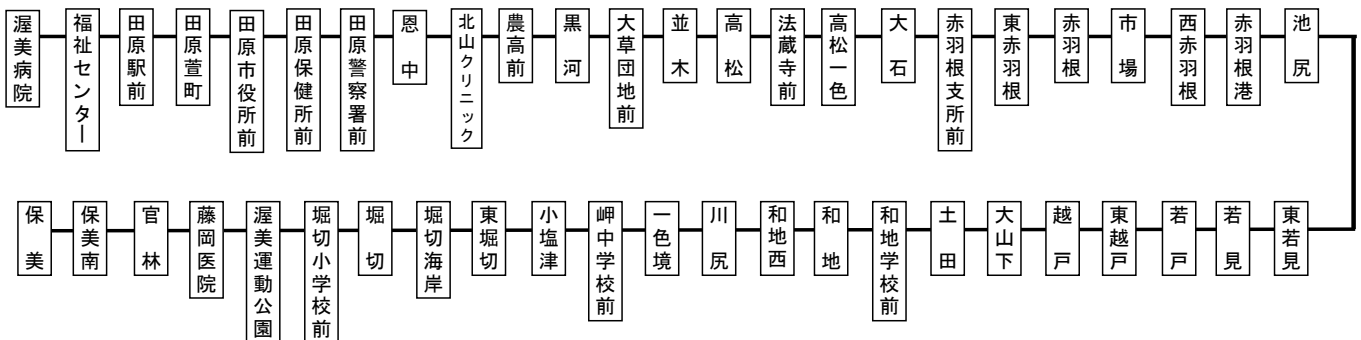

伊良湖支線時刻表

平日

平成21年4月1日改正

渥美線		渥美病院	福祉センター	田原駅前	田原市役所前	農高前	赤羽根	和地	堀切	保美	福江
新豊橋発	三河田原着										
06:38	07:18	07:25	07:27	07:30	07:33	07:37	07:49	08:01	08:10	08:16	08:19 学校登校日のみ延長運転
08:15	08:50	08:53	08:55	08:58	09:01	09:05	09:17	09:29	09:38	09:44	
12:00	12:35	12:35	12:37	12:40	12:43	12:47	12:59	13:11	13:20	13:26	
15:15	15:50	15:53	15:55	15:58	16:01	16:05	16:17	16:29	16:38	16:44	
16:15	16:50	16:53	16:55	16:58	17:01	17:05	17:18	17:31	17:41	17:51	
17:15	17:50	17:53	17:55	17:58	18:01	18:05	18:18	18:31	18:41	18:51	
18:15	18:50	18:53	18:55	18:58	19:01	19:05	19:17	19:29	19:38	19:45	
19:15	19:50	19:51	19:53	19:56	19:59	20:03	20:15	20:27	20:36	20:42	

福江	保美	堀切	和地	赤羽根	農高前	田原市役所前	田原駅前	福祉センター	渥美病院	渥美線		
										三河田原発	新豊橋着	
伊良湖本線	06:30	06:36	06:44	07:00	07:15	07:20	07:23	07:25	07:27	07:31	08:07	
	07:10	07:16	07:24	07:40	07:55	08:00	08:03	08:05	08:07	08:17	08:52	
	07:30	07:36	07:45	08:01	08:16	08:21	08:24	08:26	08:28	08:32	09:07	
	10:38	10:44	10:52	11:04	11:17	11:21	11:24	11:26	11:28	11:32	12:07	
	14:42 → 14:46											
	14:51	14:57	15:05	15:17	15:30	15:34	15:37	15:39	15:41	15:47	16:22	
伊良湖本線	16:43 → 16:47											
	16:52	16:58	17:06	17:18	17:31	17:35	17:38	17:40	17:42	17:47	18:22	
	18:42 → 18:46											
	18:51	18:57	19:05	19:17	19:30	19:34	19:37	19:39	19:41	19:47	20:22	

渥美線 平成20年6月5日改正

御注意 お盆期間中(8月13日~8月15日)及び年末年始(12月29日~1月3日)は休日ダイヤで運行いたします。

運行系統

◆お問合せ 豊鉄バス 渥美営業所 TEL 0531-33-0211
時刻・運賃検索HP <http://www.toyotetsu.jp/> (パソコン・携帯共通)