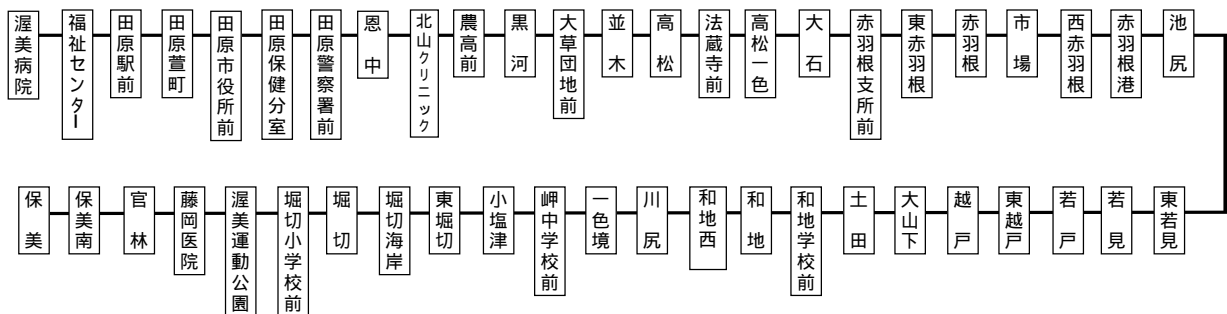

伊良湖支線時刻表

平日

平成23年4月1日現在

渥美線		渥美病院	福祉センター	田原駅前	田原市役所前	農高前	赤羽根	和地	堀切	保美	福江
新豊橋発	三河田原着										
06:38	07:18	07:25	07:27	07:30	07:33	07:37	07:49	08:01	08:10	08:16	08:19 学校登校日のみ延長運転
08:15	08:50	08:53	08:55	08:58	09:01	09:05	09:17	09:29	09:38	09:44	
12:00	12:35	12:35	12:37	12:40	12:43	12:47	12:59	13:11	13:20	13:26	
15:15	15:50	15:53	15:55	15:58	16:01	16:05	16:17	16:29	16:38	16:44	
16:15	16:50	16:53	16:55	16:58	17:01	17:05	17:18	17:31	17:41	17:51	
17:15	17:50	17:53	17:55	17:58	18:01	18:05	18:18	18:31	18:41	18:51	
18:15	18:50	18:53	18:55	18:58	19:01	19:05	19:17	19:29	19:38	19:45	
19:15	19:50	19:51	19:53	19:56	19:59	20:03	20:15	20:27	20:36	20:42	

福江	保美	堀切	和地	赤羽根	農高前	田原市役所前	田原駅前	福祉センター	渥美病院	渥美線	
										三河田原発	新豊橋着
伊良湖本線	06:30	06:36	06:44	07:00	07:15	07:20	07:23	07:25	07:27	07:31	08:07
	07:10	07:16	07:24	07:40	07:55	08:00	08:03	08:05	08:07	08:17	08:52
	07:30	07:36	07:45	08:01	08:16	08:21	08:24	08:26	08:28	08:32	09:07
	10:38	10:44	10:52	11:04	11:17	11:21	11:24	11:26	11:28	11:32	12:07
伊良湖本線	14:42 → 14:46										
伊良湖本線	14:51	14:57	15:05	15:17	15:30	15:34	15:37	15:39	15:41	15:47	16:22
伊良湖本線	16:43 → 16:47										
伊良湖本線	16:52	16:58	17:06	17:18	17:31	17:35	17:38	17:40	17:42	17:47	18:22
	18:42 → 18:46										
	18:51	18:57	19:05	19:17	19:30	19:34	19:37	19:39	19:41	19:47	20:22

御注意 お盆期間中(8月13日～8月15日)及び年末年始(12月29日～1月3日)は休日ダイヤで運行いたします。

渥美線 平成20年6月5日改正

運行系統

お問合せ 豊鉄バス 渥美営業所 TEL 0531-33-0211
時刻・運賃検索HP <http://www.toyotetsu.jp/> (パソコン・携帯共通)