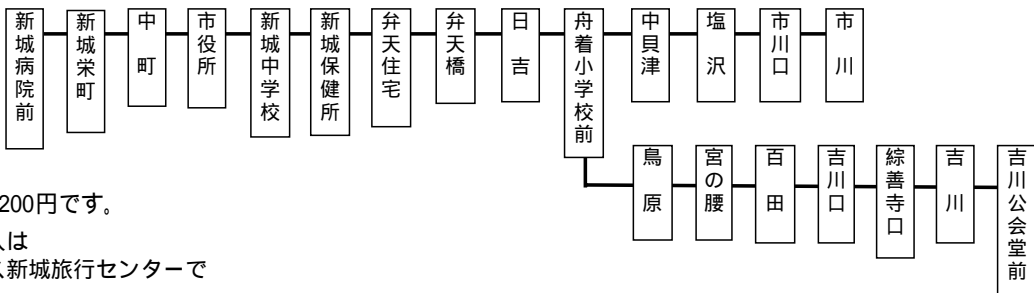

運行系統

お問い合わせ 新城市役所 企画部企画課 TEL 0536-23-7620
豊鉄バス 新城営業所 TEL 0536-24-1141
時刻・運賃検索HP <http://www.toyotetsu.jp/> (パソコン・携帯共通)
'新城市Sバス'は当社の乗車券類(乗車券、回数券、定期券、元気バス等)はご利用できません。