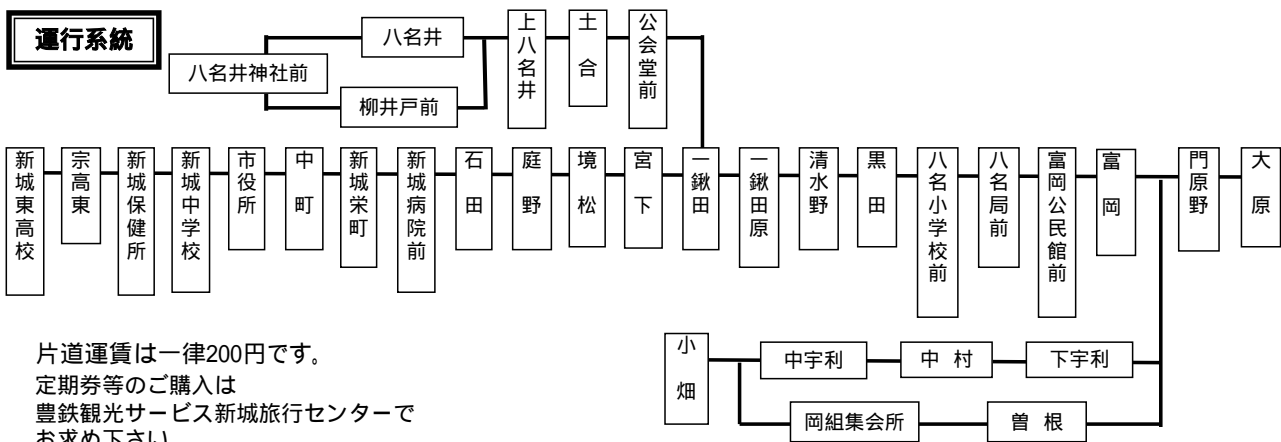

Sバス中宇利線 時刻表

月～金のみ
(12/30～1/3運休)

平成22年 4月 1日改正

新城 東高校	新城 中学校	新城 病院前	八名井	一鍬田	八名 小学校前	富岡	岡組 集会所	大原	中宇利	小畑
06:59	07:03	07:08	07:22	07:29	07:34	07:36	07:40	—	—	07:46
11:48	11:52	11:56	—	12:05	12:10	12:12	12:16	—	—	12:20
15:21	15:25	15:29	—	15:38	15:42	15:44	15:48	—	—	15:52
17:06	17:10	17:15	—	17:24	17:28	17:30	17:34	—	—	17:38

小畑	中宇利	大原	岡組 集会所	富岡	八名 小学校前	一鍬田	八名井	新城 病院前	新城 中学校	新城 東高校
07:51	07:54	08:04	—	08:07	08:10	08:15	08:20	08:36	08:42	08:46
12:24	12:26	12:36	—	12:39	12:42	12:47	12:52	13:07	13:11	13:15
15:54	15:56	16:06	—	16:09	16:12	16:17	16:22	16:37	16:41	16:45
17:40	17:42	17:52	—	17:55	17:58	18:03	18:08	18:23	18:27	18:31

運行系統

Sバス吉川市川線 時刻表

月～金のみ
(12/30～1/3運休)

平成22年 4月 1日改正

新城 病院前	新城 栄町	弁天 住宅	舟着小 学校前	吉川公 会堂前	舟着小 学校前	市川	舟着小 学校前	弁天 住宅	新城 栄町	新城 病院前
		07:35	07:39	07:48	07:58	08:09	08:20	08:23	08:28	08:31
	11:46	11:47	11:52	11:55	12:07	12:16	12:28	12:38	12:41	12:49
	14:55	14:56	15:01	15:04	15:16	15:25	15:37	15:47	15:50	15:58
冬	16:00	16:01	16:06	16:09	16:21	16:31	16:44	16:55	16:58	17:06
夏	17:05	17:06	17:11	17:14	17:26	17:36	17:49	18:00	18:03	18:11

冬 = 冬期ダイヤ 10月20日～3月31日 夏 = 夏期ダイヤ 4月1日～10月19日