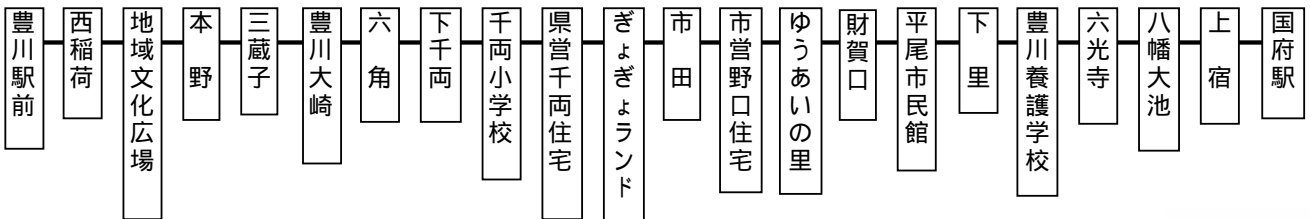

豊川北部線時刻表

平日

平成21年 6月25日改正

豊川駅前	地 域 文化広場	三蔵子	下千両	県 営 千両住宅	ぎよぎよ ランド	ゆうあい の 里	豊 川 養護学校	八幡大池	国府駅
07:30	07:34	07:37	07:42	07:45	07:48	07:55	08:03	08:05	08:09
09:25	09:29	09:32	09:37	09:40	09:43	09:50	09:58	10:00	10:04
12:59	13:03	13:06	13:11	13:14	13:17	13:24	13:32	13:34	13:38
14:37	14:41	14:44	14:49	14:52	14:55	15:02	15:10	15:12	15:16
16:08	16:12	16:15	16:20	16:23	16:26	16:33	16:41	16:43	16:47

国府駅	八幡大池	豊 川 養護学校	ゆうあい の 里	ぎよぎよ ランド	県 営 千両住宅	下千両	三蔵子	地 域 文化広場	豊川駅前
08:17	08:21	08:23							
08:40	08:44	08:46	08:54	09:01	09:04	09:07	09:12	09:15	09:19
10:12	10:16	10:18	10:26	10:33	10:36	10:39	10:44	10:47	10:51
13:48	13:52	13:54	14:02	14:09	14:12	14:15	14:20	14:23	14:27
15:19	15:23	15:25	15:33	15:40	15:43	15:46	15:51	15:54	15:58
16:57	17:01	17:03	17:11	17:18	17:21	17:24	17:29	17:33	17:38

御注意 お盆期間中(8月13日～8月15日)及び年末年始(12月29日～1月3日)は休日ダイヤで運行いたします。

運行系統

お問合せ 豊鉄バス 新城営業所 TEL 0536-24-1141
時刻・運賃検索HP <http://www.toyotetsu.jp/> (パソコン・携帯共通)

新宿・豊橋エクスプレス ほの国号

新宿ゆき 夜行高速バス 好評運行中	田原・豊橋・豊川		渋谷・新宿・中野・練馬				田原～新宿 片道 4,800円 豊端～新宿 片道 4,500円	
	22:35	23:25	23:52	05:30	05:50	06:10		06:25
	06:10	05:30	04:59		23:40	23:15		22:55

高速バスお問合せ専用ダイヤル 0532-44-8412