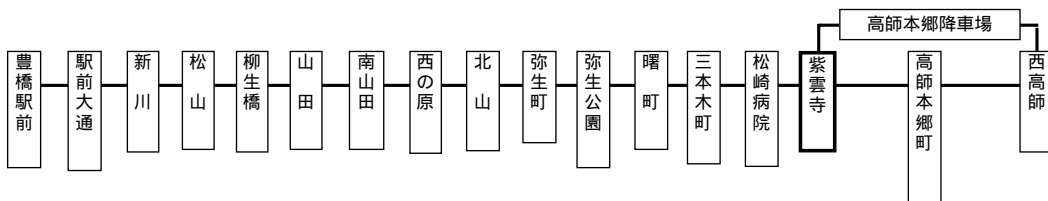

御注意 お盆期間中(8月13日～8月15日)及び年末年始(12月29日～1月3日)は休日ダイヤで運行いたします。

運行系統

お問合せ 豊鉄バス(株)バスお問合せ専用ダイヤル TEL 0532-44-8410
時刻・運賃検索HP <http://www.toyotetsu.jp/> (パソコン・携帯共通)