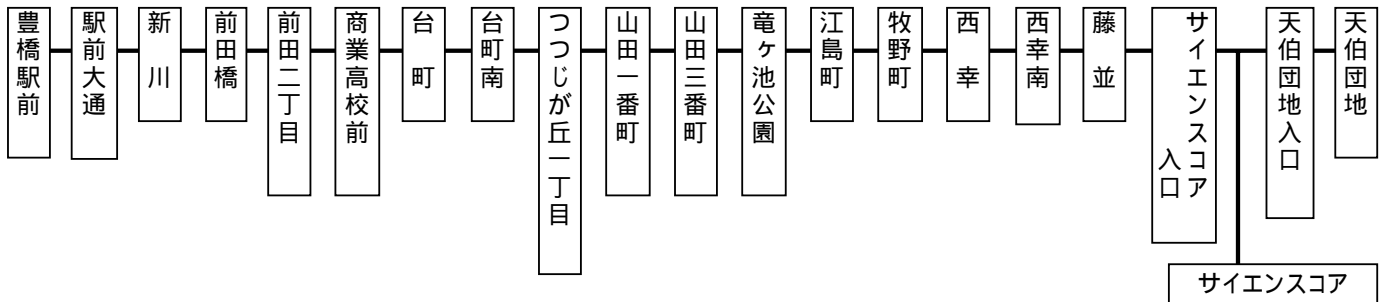

天伯団地	サイエンスコア	サイエンスコア入口	藤並	西幸	江島町	山田三番町	つつじが丘一丁目	台町	新川	豊橋駅前
6:24		6:26	6:27	6:30	6:32	6:34	6:36	6:39	6:46	6:50
7:39		7:41	7:42	7:45	7:47	7:49	7:51	7:54	8:04	8:09
8:41		8:43	8:44	8:47	8:49	8:51	8:53	8:56	9:02	9:06
9:40		9:42	9:43	9:46	9:48	9:50	9:52	9:55	10:01	10:05
10:39	10:41	10:42	10:43	10:46	10:48	10:50	10:52	10:55	11:01	11:05
11:40		11:42	11:43	11:46	11:48	11:50	11:52	11:55	12:01	12:05
12:39	12:41	12:42	12:43	12:46	12:48	12:50	12:52	12:55	13:01	13:05
13:40		13:42	13:43	13:46	13:48	13:50	13:52	13:55	14:01	14:05
14:39	14:41	14:42	14:43	14:46	14:48	14:50	14:52	14:55	15:01	15:05
15:40		15:42	15:43	15:46	15:48	15:50	15:52	15:55	16:01	16:05
16:39	16:41	16:42	16:43	16:46	16:48	16:50	16:52	16:55	17:01	17:05
17:41		17:43	17:44	17:47	17:49	17:51	17:54	17:57	18:05	18:11
18:41		18:43	18:44	18:47	18:49	18:51	18:53	18:56	19:04	19:10
19:41		19:43	19:44	19:47	19:49	19:51	19:53	19:56	20:02	20:06

御注意 お盆期間中(8月13日～8月15日)及び年末年始(12月29日～1月3日)は休日ダイヤで運行いたします。

運行系統

お問合せ 豊鉄バス(株)お問合せ専用ダイヤル TEL 0532-44-8410
時刻・運賃検索HP <http://www.toyotetsu.jp/> (パソコン・携帯共通)