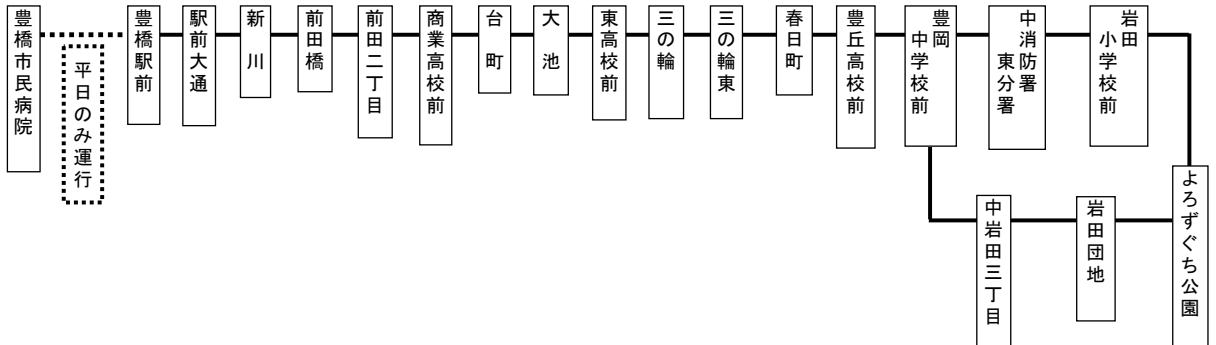

御注意 お盆期間中(8月13日~8月15日)及び年末年始(12月29日~1月3日)は休日ダイヤで運行いたします。

運行系統

◆お問合せ 豊鉄バス(株)お問合せ専用ダイヤル TEL 0532-44-8410
時刻・運賃検索HP <http://www.toyotetsu.jp/> (パソコン・携帯共通)