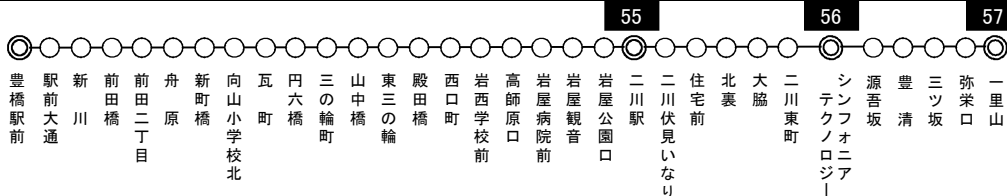

一里山	シンフォニアテクノ	大脇	北裏	二川駅着	二川駅発	岩屋病院前	高師原口	西口町	殿田橋	山中橋	瓦町	向山小学校北	舟原	豊橋駅前
	6:41	6:44	6:45	6:49	6:51	6:56	6:57	6:59	7:00	7:02	7:05	7:07	7:09	7:20
	7:16	7:19	7:20	7:24	7:26	7:31	7:32	7:34	7:35	7:37	7:40	7:42	7:44	7:55
	7:51	7:54	7:55	7:59	8:01	8:06	8:07	8:09	8:10	8:12	8:15	8:17	8:19	8:30
	8:26	8:29	8:30	8:34	8:36	8:41	8:42	8:44	8:45	8:47	8:50	8:52	8:54	9:05
	9:02	9:05	9:06	9:10	9:12	9:17	9:18	9:20	9:21	9:23	9:26	9:28	9:30	9:38
	10:10	10:13	10:14	10:18	10:20	10:25	10:26	10:28	10:29	10:31	10:34	10:36	10:38	10:46
	11:10	11:13	11:14	11:18	11:20	11:25	11:26	11:28	11:23	11:31	11:34	11:36	11:38	11:46
	12:10	12:13	12:14	12:18	12:20	12:25	12:26	12:28	12:29	12:31	12:34	12:36	12:38	12:46
	13:10	13:13	13:14	13:18	13:20	13:25	13:26	13:28	13:29	13:31	13:34	13:36	13:38	13:46
	14:10	14:13	14:14	14:18	14:20	14:25	14:26	14:28	14:29	14:31	14:34	14:36	14:38	14:46
	15:10	15:13	15:14	15:18	15:20	15:25	15:26	15:28	15:29	15:31	15:34	15:36	15:38	15:46
	16:10	16:13	16:14	16:18	16:20	16:25	16:26	16:28	16:29	16:31	16:34	16:36	16:38	16:46
	17:10	17:13	17:14	17:18	17:20	17:25	17:26	17:28	17:29	17:31	17:34	17:36	17:38	17:49
	18:05	18:08	18:09	18:13										
				└→	18:15	18:20	18:21	18:23	18:24	18:26	18:29	18:31	18:33	18:44
	18:40	18:43	18:44	18:48										
				└→	18:50	18:55	18:56	18:58	18:59	19:01	19:04	19:06	19:08	19:16
	19:18	19:21	19:22	19:26										
				└→	19:28	19:33	19:34	19:36	19:37	19:39	19:42	19:44	19:46	19:54

◆お問合せ 豊鉄バス(株)お問合せ専用ダイヤル TEL 0532-44-8410
時刻・運賃検索HP <http://www.toyotetsu.jp/> (パソコン・携帯共通)