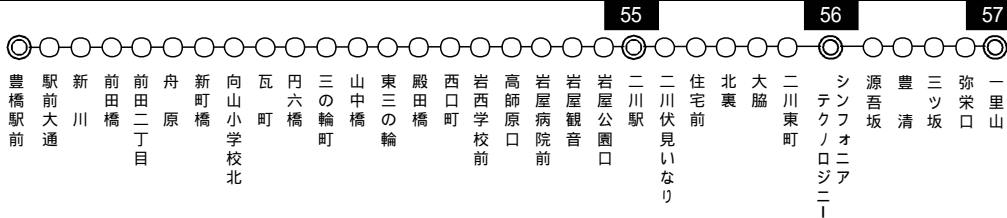

一里山	シノフォニアテクト	大脇	北裏	二川駅着	二川駅発	岩屋病院前	高師原口	西口町	殿田橋	山中橋	瓦町	向山小学校北	舟原	豊橋駅前
	6:41	6:44	6:45	6:49	6:51	6:56	6:57	6:59	7:00	7:02	7:05	7:07	7:09	7:20
	7:16	7:19	7:20	7:24	7:26	7:31	7:32	7:34	7:35	7:37	7:40	7:42	7:44	7:55
	7:51	7:54	7:55	7:59	8:01	8:06	8:07	8:09	8:10	8:12	8:15	8:17	8:19	8:30
	8:26	8:29	8:30	8:34	8:36	8:41	8:42	8:44	8:45	8:47	8:50	8:52	8:54	9:05
	9:05	9:08	9:09	9:13	9:15	9:20	9:21	9:23	9:24	9:26	9:29	9:31	9:33	9:41
	10:04	10:07	10:08	10:12	10:14	10:19	10:20	10:22	10:23	10:25	10:28	10:30	10:32	10:40
	11:04	11:07	11:08	11:12	11:14	11:19	11:20	11:22	11:23	11:25	11:28	11:30	11:32	11:40
	12:04	12:07	12:08	12:12	12:14	12:19	12:20	12:22	12:23	12:25	12:28	12:30	12:32	12:40
	13:04	13:07	13:08	13:12	13:14	13:19	13:20	13:22	13:23	13:25	13:28	13:30	13:32	13:40
	14:04	14:07	14:08	14:12	14:14	14:19	14:20	14:22	14:23	14:25	14:28	14:30	14:32	14:40
	15:04	15:07	15:08	15:12	15:14	15:19	15:20	15:22	15:23	15:25	15:28	15:30	15:32	15:40
	16:04	16:07	16:08	16:12	16:14	16:19	16:20	16:22	16:23	16:25	16:28	16:30	16:32	16:40
	17:04	17:07	17:08	17:12	17:14	17:19	17:20	17:22	17:23	17:25	17:28	17:30	17:32	17:43
	18:05	18:08	18:09	18:13										
				↳	18:15	18:20	18:21	18:23	18:24	18:26	18:29	18:31	18:33	18:44
	18:40	18:43	18:44	18:48										
				↳	18:50	18:55	18:56	18:58	18:59	19:01	19:04	19:06	19:08	19:16
	19:23	19:26	19:27	19:31										
				↳	19:33	19:38	19:39	19:41	19:42	19:44	19:47	19:49	19:51	19:59

お問合せ 豊鉄バス(株)お問合せ専用ダイヤル TEL 0532-44-8410
時刻・運賃検索HP <http://www.toyotetsu.jp/> (パソコン・携帯共通)