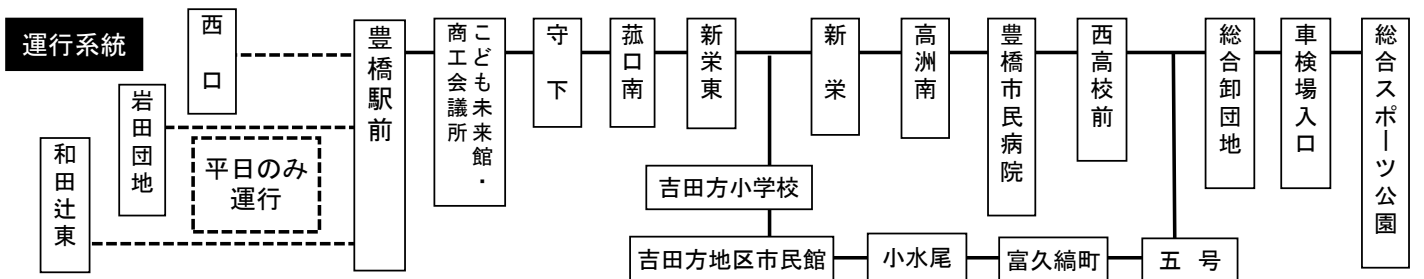

※ 詳細は下記「卸団地線時刻表」をご覧ください。

卸団地線時刻表

土休日

豊橋駅前⑦のりば (豊橋市民病院には行きません)

平成22年4月1日改正

豊橋駅前	新栄東	吉田方小学校	五号	総合卸団地	総合スポーツ公園	総合スポーツ公園	総合卸団地	五号	吉田方小学校	新栄東	豊橋駅前
12:02	12:09	12:12	12:19	12:21	12:24						
15:00	15:07	15:10	15:17	15:19	15:22		7:52	7:54	8:00	8:01	8:08
17:00	17:07	17:10	17:17	17:19	17:22						
18:00	18:07	18:10	18:17	18:19	18:22						