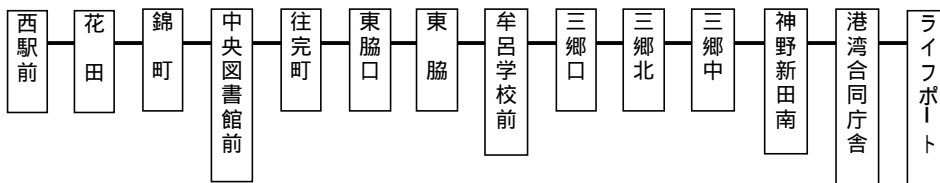

神野ふ頭線時刻表

土休日

のりば：西駅前

平成23年3月1日現在

西駅前	往完町	牟呂学校前	三郷北	三郷中	神野新田南	港湾合同庁舎	ライフポート
8:05	8:09	8:13	8:17	8:18	8:20	8:23	8:25
9:15	9:19	9:23	9:27	9:28	9:30	9:33	9:35
10:25	10:29	10:33	10:37	10:38	10:40	10:43	10:45
11:25	11:29	11:33	11:37	11:38	11:40	11:43	11:45
12:35	12:39	12:43	12:47	12:48	12:50	12:53	12:55
14:50	14:54	14:58	15:02	15:03	15:05	15:08	15:10
15:55	15:59	16:03	16:07	16:08	16:10	16:13	16:15
17:05	17:09	17:13	17:17	17:18	17:20	17:23	17:25
18:35	18:39	18:43	18:47	18:48	18:50	18:53	18:55
20:40	20:44	20:48	20:52	20:53	20:55	20:58	21:00

ライフポート	港湾合同庁舎	神野新田南	三郷中	三郷北	牟呂学校前	往完町	西駅前
	7:41	7:44	7:46	7:47	7:51	7:55	8:00
8:49	8:51	8:54	8:56	8:57	9:01	9:05	9:10
9:59	10:01	10:04	10:06	10:07	10:11	10:15	10:20
12:09	12:11	12:14	12:16	12:17	12:21	12:25	12:30
14:24	14:26	14:29	14:31	14:32	14:36	14:40	14:45
15:29	15:31	15:34	15:36	15:37	15:41	15:45	15:50
16:39	16:41	16:44	16:46	16:47	16:51	16:55	17:00
17:51	17:53	17:56	17:58	17:59	18:03	18:07	18:12
19:33	19:35	19:38	19:40	19:41	19:45	19:49	19:54
21:18	21:20	21:23	21:25	21:26	21:30	21:34	21:39

運行系統

お問合せ 豊鉄バス(株)お問合せ専用ダイヤル TEL 0532-44-8410
時刻・運賃検索HP <http://www.toyotetsu.jp/> (パソコン・携帯共通)

新宿・豊橋エクスプレス ほの国号

新宿ゆき
夜行高速バス
好評運行中

田原・豊橋・豊川			渋谷・新宿・中野・練馬			
22:35	23:25	23:52	05:30	05:50	06:10	06:25
06:10	05:30	04:59		23:40	23:15	22:55

田原～新宿
片道 4,800円
豊端～新宿
片道 4,500円

高速バスお問合せ専用ダイヤル 0532-44-8412