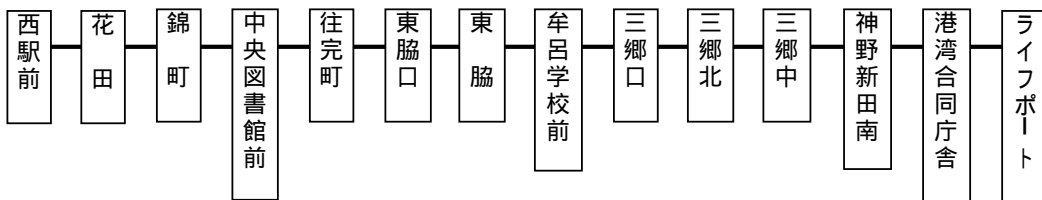

神野ふ頭線時刻表

土休日

のりば：西駅前

平成19年11月1日現在

西駅前	往完町	牟呂学校前	三郷北	三郷中	神野新田南	港湾合同庁舎	ライフポート
8:05	8:09	8:13	8:17	8:18	8:20	8:23	8:25
9:15	9:19	9:23	9:27	9:28	9:30	9:33	9:35
10:25	10:29	10:33	10:37	10:38	10:40	10:43	10:45
11:25	11:29	11:33	11:37	11:38	11:40	11:43	11:45
12:35	12:39	12:43	12:47	12:48	12:50	12:53	12:55
14:50	14:54	14:58	15:02	15:03	15:05	15:08	15:10
15:55	15:59	16:03	16:07	16:08	16:10	16:13	16:15
17:05	17:09	17:13	17:17	17:18	17:20	17:23	17:25
18:35	18:39	18:43	18:47	18:48	18:50	18:53	18:55
20:40	20:44	20:48	20:52	20:53	20:55	20:58	21:00

ライフポート	港湾合同庁舎	神野新田南	三郷中	三郷北	牟呂学校前	往完町	西駅前
	7:41	7:44	7:46	7:47	7:51	7:55	8:00
8:49	8:51	8:54	8:56	8:57	9:01	9:05	9:10
9:59	10:01	10:04	10:06	10:07	10:11	10:15	10:20
12:09	12:11	12:14	12:16	12:17	12:21	12:25	12:30
14:24	14:26	14:29	14:31	14:32	14:36	14:40	14:45
15:29	15:31	15:34	15:36	15:37	15:41	15:45	15:50
16:39	16:41	16:44	16:46	16:47	16:51	16:55	17:00
17:51	17:53	17:56	17:58	17:59	18:03	18:07	18:12
19:33	19:35	19:38	19:40	19:41	19:45	19:49	19:54
21:18	21:20	21:23	21:25	21:26	21:30	21:34	21:39

運行系統

お問合せ 豊鉄バス(株)お問合せ専用ダイヤル TEL 0532-44-8410
時刻・運賃検索HP <http://www.toyotetsu.jp/> (パソコン・携帯共通)

新宿・豊橋エクスプレス ほの国号

新宿ゆき
夜行高速バス
好評運行中

田原・豊橋・豊川			渋谷・新宿・中野・練馬			
22:35	23:25	23:52	05:30	05:50	06:10	06:25
06:10	05:30	04:59		23:40	23:15	22:55

田原～新宿
片道 4,800円
豊橋～新宿
片道 4,500円

高速バスお問合せ専用ダイヤル 0532-44-8412