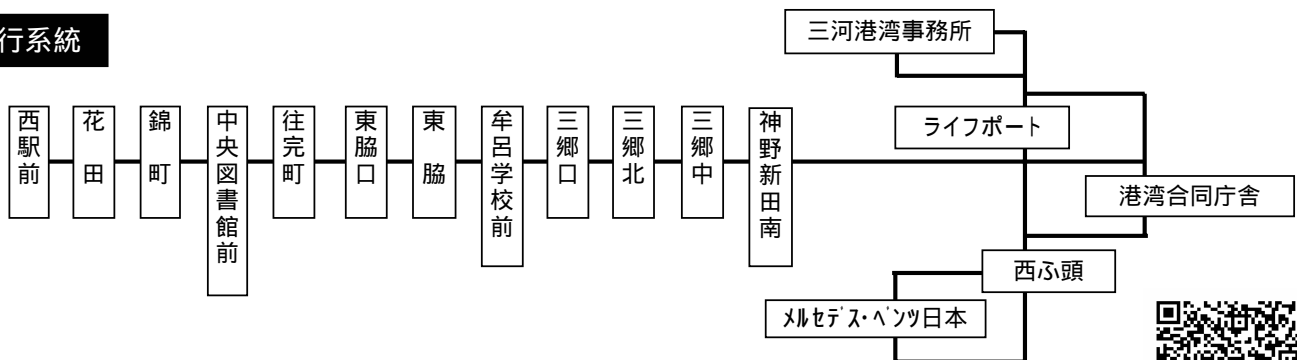

西駅前	往完町	牟呂学校前	三郷北	三郷中	神野新田南	港湾合同庁舎	ライフポート	三河港湾事務所	西ふ頭	メルセデス・ベンツ日本
8:05	8:09	8:13	8:17	8:18	8:20	8:23	8:25	8:27	8:31	8:32
9:15	9:19	9:23	9:27	9:28	9:30	9:33	9:35	9:37	9:41	9:42
10:25	10:29	10:33	10:37	10:38	10:40	10:43	10:45	10:47	10:51	10:52
11:25	11:29	11:33	11:37	11:38	11:40	11:43	11:45	11:47	11:51	11:52
12:35	12:39	12:43	12:47	12:48	12:50	12:53	12:55	12:57	13:01	13:02
14:50	14:54	14:58	15:02	15:03	15:05	15:08	15:10	15:12	15:16	15:17
15:55	15:59	16:03	16:07	16:08	16:10	16:13	16:15	16:17	16:21	16:22
17:05	17:09	17:13	17:17	17:18	17:20		17:23			
					→	17:25			17:27	17:28
18:35	18:39	18:43	18:47	18:48	18:50		18:53			
					→	18:55			18:57	18:58
20:40	20:44	20:48	20:52	20:53	20:55		20:58			
					→	21:00			21:02	21:03

メルセデス・ベンツ日本	西ふ頭	ライフポート	三河港湾事務所	港湾合同庁舎	神野新田南	三郷中	三郷北	牟呂学校前	往完町	西駅前
				7:41	7:44	7:46	7:47	7:51	7:55	8:00
8:43	8:44	8:46	8:48	8:51	8:54	8:56	8:57	9:01	9:05	9:10
9:53	9:54	9:56	9:58	10:01	10:04	10:06	10:07	10:11	10:15	10:20
12:03	12:04	12:06	12:08	12:11	12:14	12:16	12:17	12:21	12:25	12:30
14:18	14:19	14:21	14:23	14:26	14:29	14:31	14:32	14:36	14:40	14:45
15:23	15:24	15:26	15:28	15:31	15:34	15:36	15:37	15:41	15:45	15:50
16:33	16:34	16:36	16:38	16:41	16:44	16:46	16:47	16:51	16:55	17:00
17:45	17:46	17:48	17:50	17:53	17:56	17:58	17:59	18:03	18:07	18:12
19:27	19:28	19:30	19:32	19:35	19:38	19:40	19:41	19:45	19:49	19:54
21:12	21:13	21:15	21:17	21:20	21:23	21:25	21:26	21:30	21:34	21:39

御注意

お盆期間中(8月13日～8月15日)及び年末年始(12月29日～1月3日)は休日ダイヤで運行いたします。

運行系統

お問合せ 豊鉄バス(株)お問合せ専用ダイヤル TEL 0532-44-8410
時刻・運賃検索HP <http://www.toyotetsu.jp/> (パソコン・携帯共通)