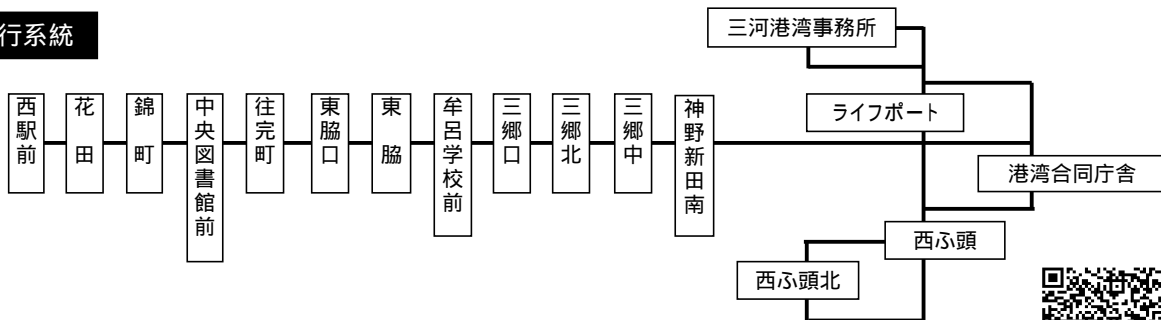

平日

のりば：西駅前

平成23年3月1日現在

西駅前	往完町	牟呂学校前	三郷北	三郷中	神野新田南	港湾合同庁舎	ライフポート	三河港湾事務所	西ふ頭	西ふ頭北
8:05	8:09	8:13	8:17	8:18	8:20	8:23	8:25	8:27	8:31	8:32
9:15	9:19	9:23	9:27	9:28	9:30	9:33	9:35	9:37	9:41	9:42
10:25	10:29	10:33	10:37	10:38	10:40	10:43	10:45	10:47	10:51	10:52
11:25	11:29	11:33	11:37	11:38	11:40	11:43	11:45	11:47	11:51	11:52
12:35	12:39	12:43	12:47	12:48	12:50	12:53	12:55	12:57	13:01	13:02
14:50	14:54	14:58	15:02	15:03	15:05	15:08	15:10	15:12	15:16	15:17
15:55	15:59	16:03	16:07	16:08	16:10	16:13	16:15	16:17	16:21	16:22
17:05	17:09	17:13	17:17	17:18	17:20		17:23			
					→	17:25			17:27	17:28
18:35	18:39	18:43	18:47	18:48	18:50		18:53			
					→	18:55			18:57	18:58
20:40	20:44	20:48	20:52	20:53	20:55		20:58			
					→	21:00			21:02	21:03

西ふ頭北	西ふ頭	ライフポート	三河港湾事務所	港湾合同庁舎	神野新田南	三郷中	三郷北	牟呂学校前	往完町	西駅前
				7:41	7:44	7:46	7:47	7:51	7:55	8:00
8:43	8:44	8:46	8:48	8:51	8:54	8:56	8:57	9:01	9:05	9:10
9:53	9:54	9:56	9:58	10:01	10:04	10:06	10:07	10:11	10:15	10:20
12:03	12:04	12:06	12:08	12:11	12:14	12:16	12:17	12:21	12:25	12:30
14:18	14:19	14:21	14:23	14:26	14:29	14:31	14:32	14:36	14:40	14:45
15:23	15:24	15:26	15:28	15:31	15:34	15:36	15:37	15:41	15:45	15:50
16:33	16:34	16:36	16:38	16:41	16:44	16:46	16:47	16:51	16:55	17:00
17:45	17:46	17:48	17:50	17:53	17:56	17:58	17:59	18:03	18:07	18:12
19:27	19:28	19:30	19:32	19:35	19:38	19:40	19:41	19:45	19:49	19:54
21:12	21:13	21:15	21:17	21:20	21:23	21:25	21:26	21:30	21:34	21:39

御注意

お盆期間中(8月13日～8月15日)及び年末年始(12月29日～1月3日)は休日ダイヤで運行いたします。

運行系統

お問合せ 豊鉄バス(株)お問合せ専用ダイヤル TEL 0532-44-8410
時刻・運賃検索HP <http://www.toyotetsu.jp/> (パソコン・携帯共通)