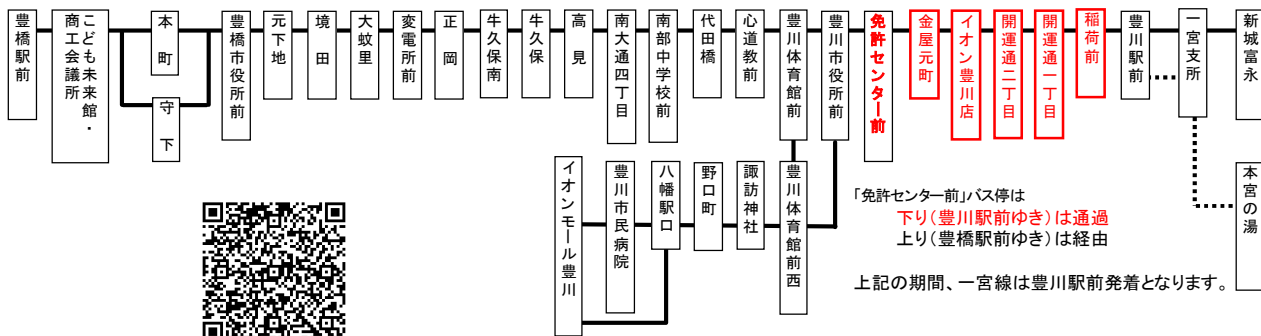

凡例:新…「新城富永」発着

・「豊川駅前」のりばについて ①のりば…新豊線(豊橋方面)、豊川線、新宿豊橋線 ②のりば…新豊線(新城方面)、一宮線

ご注意 お盆期間中(8月13日～8月15日)及び年末年始(12月29日～1月3日)は休日ダイヤで運行いたします。

運行系統

◆ お問い合わせ 豊鉄バス(株) 新城営業所 TEL 0536-24-1141
時刻・運賃検索HP

豊鉄バス 検索