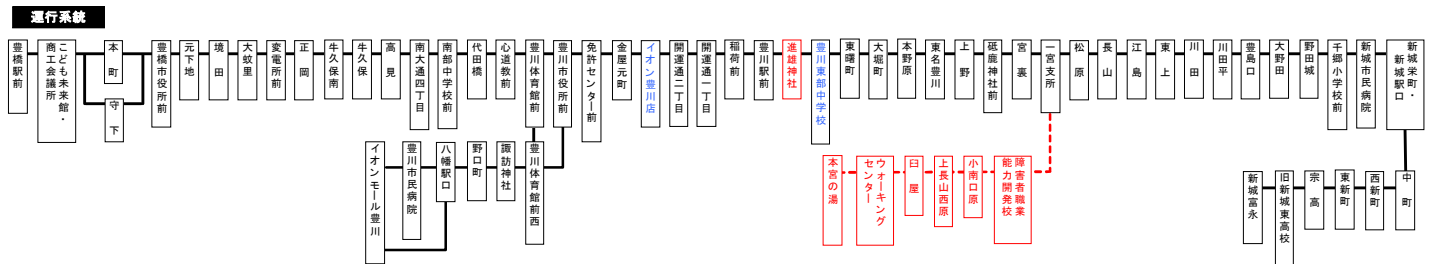

令和6年1月1日～3日 運行時刻表(休日ダイヤ運行)

赤字は豊川稲荷付近において迂回運行を実施いたします。休止・移設する停留所がありますのでご注意ください。

⇒ 新豊線の「イオン豊川店」「豊川東部中学校」バス停は移設停留所です

⇒ 新豊線の「イオン豊川店」「豊川東部中学校」バス停は移設停留所です

2023年3月30日改正

Table with 20 columns representing stations and 24 rows representing departure times. Includes a red notice: '上記期間中(1月1日～3日)、一宮線(豊川駅前～本宮の湯)は全便運休です。'

・「豊川駅前」のりばについて ①のりば…新豊線(豊橋方面)、豊川線、新宿豊橋線 ②のりば…新豊線(新城方面)、一宮線

※一宮線の「一宮支所」のりばは、一宮支所の建物の西側となります。

ご注意 お盆期間中(8月13日～8月15日)及び年末年始(12月29日～1月3日)は休日ダイヤで運行いたします。

上記の期間、豊川駅前～本宮の湯(一宮線)は運休です。

◆ お問い合わせ 豊鉄バス(株) 新城営業所 TEL 0536-24-1141