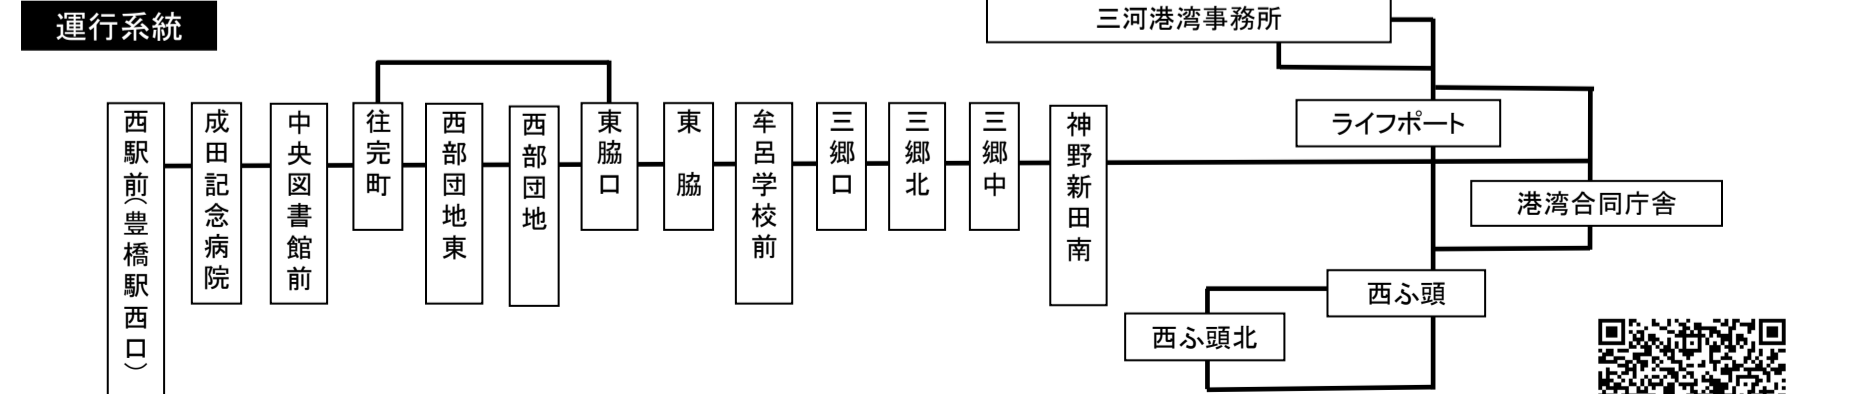

西ふ頭北	西ふ頭	ライフ ポート	三河港湾 事務所	港湾合同 庁舎	神野新田 南	三郷北	牟呂学校 前	西部団地	往完町	成田記念 病院	西駅前 (豊橋駅西口)
				7:16	7:19	7:22	7:26	→→	7:30	7:32	7:36
8:43	8:44	8:46	8:47	8:51	8:54	8:57	9:01	→→	9:05	9:07	9:11
9:44	9:45	9:47	9:48	9:52	9:55	9:58	10:02	10:06	10:10	10:12	10:16
		10:50	→→	10:52	10:55	10:58	11:02	11:06	11:10	11:12	11:16
		11:50	→→	11:52	11:55	11:58	12:02	12:06	12:10	12:12	12:16
12:44	12:45	12:47	12:48	12:52	12:55	12:58	13:02	13:06	13:10	13:12	13:16
		13:50	→→	13:52	13:55	13:58	14:02	14:06	14:10	14:12	14:16
		14:50	→→	14:52	14:55	14:58	15:02	15:06	15:10	15:12	15:16
15:44	15:45	15:47	15:48	15:52	15:55	15:58	16:02	16:06	16:10	16:12	16:16
		16:50	→→	16:52	16:55	16:58	17:02	17:06	17:10	17:12	17:16
17:44	17:45	17:47	17:48	17:52	17:55	17:58	18:02	18:06	18:10	18:12	18:16
18:44	18:45	18:47	18:48	18:52	18:55	18:58	19:02	19:06	19:10	19:12	19:16
19:44	19:45	19:47	19:48	19:52	19:55	19:58	20:02	20:06	20:10	20:12	20:16
20:44	20:45	20:47	20:48	20:52	20:55	20:58	21:02	21:06	21:10	21:12	21:15

ご注意 お盆期間中(8月13日~8月15日)及び年末年始(12月29日~1月3日)は休日ダイヤで運行いたします。

◆お問合せ 豊鉄バス(株)お問合せ専用ダイヤル TEL 0532-44-8410
時刻・運賃検索HP

豊鉄バス