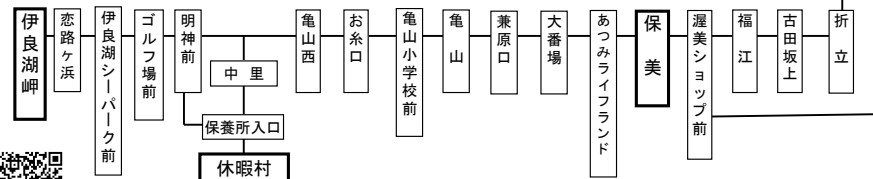

学 印=登校日のみ運転

ご注意 お盆期間中(8月13日~8月15日)及び年末年始(12月29日~1月3日)は休日ダイヤで運行いたします。

運行系統

高速バスほの国号 豊橋京都線

豊橋・豊川 ↔ 京都深草・京都駅八条口

07:00 → 07:21 →→ 10:20 → 10:35
20:30 ← 20:07 ←← 17:00 ← 16:45

高速バス専用ダイヤル 0532-44-8412

★★毎日運行★★
豊橋~京都
片道3,500円
豊川~京都
片道3,300円