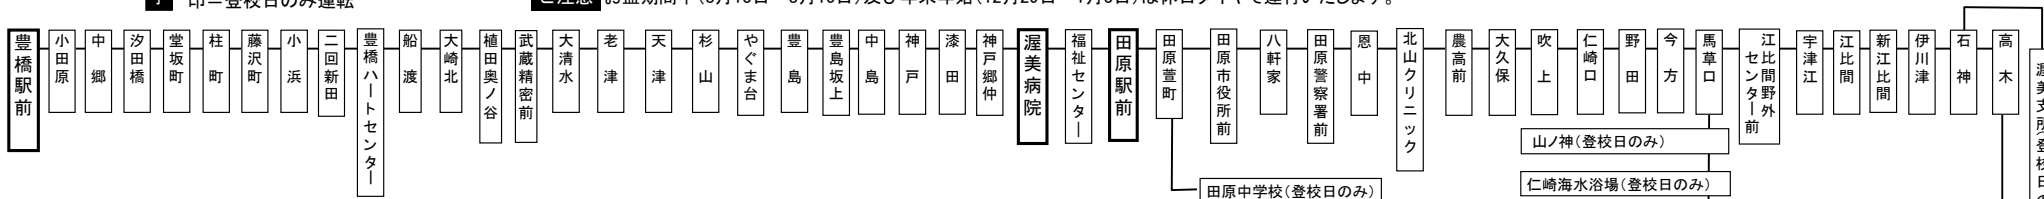

学 印=登校日のみ運転

ご注意 お盆期間中(8月13日~8月15日)及び年末年始(12月29日~1月3日)は休日ダイヤで運行いたします。

運行系統

高速バスほの国号 豊橋京都線

豊橋・豊川 ↔ 京都深草・京都駅八条口

07:00 → 07:21 →→ 10:20 → 10:35
20:30 ← 20:07 ←← 17:00 ← 16:45

高速バス専用ダイヤル 0532-44-8412

★★毎日運行★★
豊橋~京都
片道3,500円
豊川~京都
片道3,300円