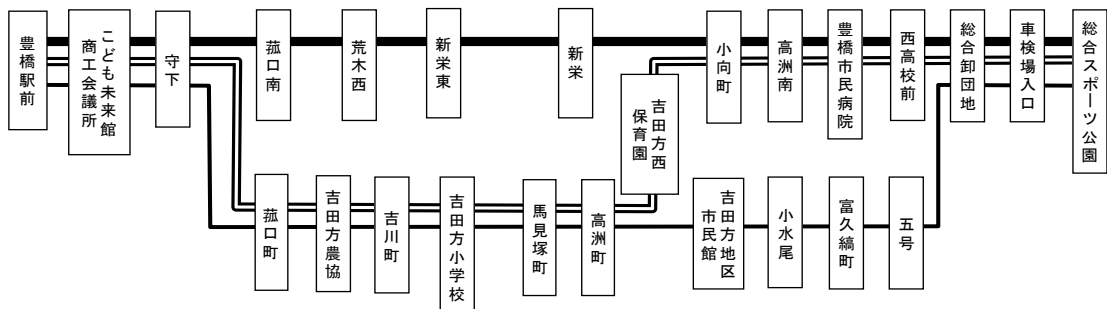

卸団地線・豊橋市民病院線時刻表(吉川町経由)

土休日

豊橋駅前⑦のりば

平成25年4月1日改正

豊橋駅前	守下	菟口町	吉川町	高洲町	高洲南	豊橋市民病院	西高校前	富久織町	総合卸団地	総合スポーツ公園
7:03	7:06	7:08	7:09	7:13	7:16	7:20				
8:24	8:27	8:29	8:30	8:34	8:37	8:41				
9:11	9:14	9:16	9:17	9:21	9:24	9:28				
10:08	10:11	10:13	10:14	10:18	10:21	10:25				
11:08	11:11	11:13	11:14	11:18	11:21	11:25				
●12:02	12:05	12:07	12:08	12:12	→→	→→	→→	12:16	12:20	12:23
13:08	13:11	13:13	13:14	13:18	13:21	13:25				
14:08	14:11	14:13	14:14	14:18	14:21	14:25				
●15:00	15:03	15:05	15:06	15:10	→→	→→	→→	15:14	15:18	15:21
16:08	16:11	16:13	16:14	16:18	16:21	16:25				
●17:00	17:03	17:05	17:06	17:10	→→	→→	→→	17:14	17:18	17:21
●18:00	18:03	18:05	18:06	18:10	→→	→→	→→	18:14	18:18	18:21
19:18	19:21	19:23	19:24	19:28	19:31	19:35				
20:18	20:21	20:23	20:24	20:28	20:31	20:35				

総合スポーツ公園	総合卸団地	富久織町	西高校前	豊橋市民病院	高洲南	高洲町	吉川町	菟口町	守下	豊橋駅前
				6:30	6:32	6:36	6:38	6:41	6:43	6:47
●7:52		7:55	→→	→→	→→	7:58	8:00	8:03	8:05	8:09
				8:48	8:50	8:54	8:56	8:59	9:01	9:05
				9:23	9:25	9:29	9:31	9:34	9:36	9:40
				10:40	10:42	10:46	10:48	10:51	10:53	10:57
				12:23	12:25	12:29	12:31	12:34	12:36	12:40
				13:48	13:50	13:54	13:56	13:59	14:01	14:05
				14:42	14:44	14:48	14:50	14:53	14:55	14:59
				15:52	15:54	15:58	16:00	16:03	16:05	16:09
				16:54	16:56	17:00	17:02	17:05	17:07	17:11
				17:54	17:56	18:00	18:02	18:05	18:07	18:11
				19:00	19:02	19:06	19:08	19:11	19:13	19:17
				20:00	20:02	20:06	20:08	20:11	20:13	20:17

●—豊橋市民病院には行きません

運行系統

ご注意

お盆期間(8/13~8/15)及び年末年始(12/29~1/3)は、休日ダイヤで運行いたします。

◆お問合せ 豊鉄バス(株)お問合せ専用ダイヤル TEL 0532-44-8410

時刻・運賃検索HP

豊鉄バス

検索