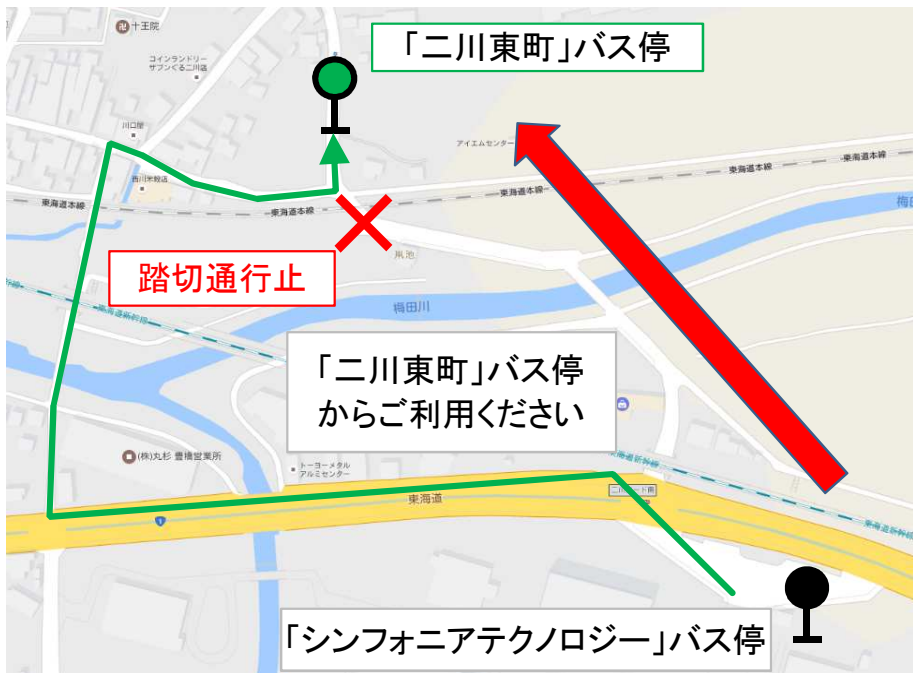

お知らせ

二川線 踏切工事に伴う一部運休について

いつも豊鉄バスをご利用いただき、ありがとうございます。
JRの踏切工事のため、以下のとおり**二川線を一部運休**させていただきます。
大変ご迷惑をおかけいたしますが、どうぞよろしくお願いいたします。

運休区間

シンフォニアテクノロジー～二川東町 間

運休便

シンフォニアテクノロジー発

4/1(土)、4/2(日)