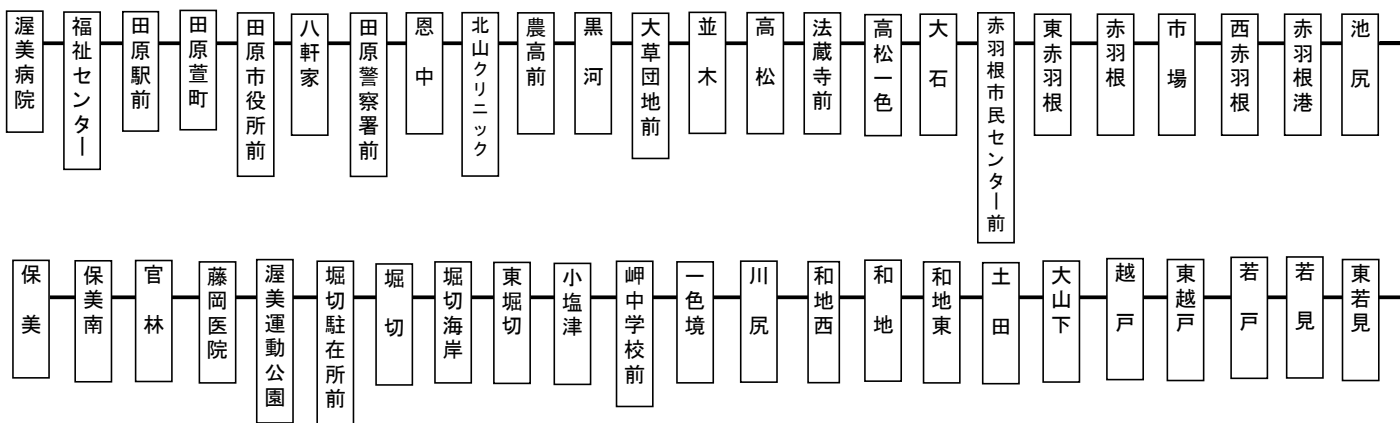

伊良湖支線時刻表

土休日

平成27年11月15日(日) 第55回中部・第45回北陸実業団対抗駅伝競走大会 開催日運行

平成27年4月1日改正

渥美線		渥美病院	福祉センター	田原駅前	田原市役所前	農高前	赤羽根	和地	堀切	保美
新豊橋発	三河田原着									
7:26	8:05	8:14	8:16	8:19	8:22	8:26	8:38	8:50	8:59	9:05
8:15	8:50	8:53	8:55	8:58	9:01	9:05	9:17	9:29	9:38	9:44
12:00	12:35	12:35	12:37	12:40	12:43	12:47	12:59	13:11	13:20	13:26
15:15	15:50	15:53	15:55	15:58	16:01	16:05	16:17	16:29	16:38	16:44
16:15	16:50	16:53	16:55	16:58	17:01	17:05	17:17	17:29	17:38	17:44
17:15	17:50	17:53	17:55	17:58	18:01	18:05	18:17	18:29	18:38	18:44
18:15	18:50	18:53	18:55	18:58	19:01	19:05	19:17	19:29	19:38	19:44
19:15	19:50	19:51	19:53	19:56	19:59	20:03	20:15	20:27	20:36	20:42

保美	堀切	和地	赤羽根	農高前	田原市役所前	田原駅前	福祉センター	渥美病院	渥美線	
									三河田原発	新豊橋着
7:05	7:11	7:19	7:31	7:44	7:48	7:51	7:52	7:55	8:02	8:37
7:33	7:39	7:47	7:59	8:12	8:16	8:19	8:20	8:23	8:32	9:07
10:38	10:44	10:52	11:04	11:17	11:21	11:24	11:25	11:28	11:32	12:07
10:48	10:54	11:02	11:14	11:27	11:31	11:34	11:35	11:38		
14:51	14:57	15:05	15:17	15:30	15:34	15:37	15:38	15:41	15:47	16:22
16:51	16:57	17:05	17:17	17:30	17:34	17:37	17:38	17:41	17:47	18:22
18:49	18:55	19:03	19:15	19:28	19:32	19:35	19:36	19:39	19:47	20:22

渥美線 平成20年6月5日改正

運行系統

◆お問合せ 豊鉄バス 渥美営業所 TEL 0531-33-0211
時刻・運賃検索HP <http://www.toyotetsu.jp/> (パソコン・携帯共通)

新宿・豊橋エクスプレス ほの国号

新宿ゆき
夜行高速バス
好評運行中

田原・豊橋・豊川 ↔ 渋谷・新宿・中野・練馬

22:35 → 23:25 → 23:52 → 05:30 → 05:50 → 06:10 → 06:25
06:10 ← 05:30 ← 04:59 ← ← ← 23:40 ← 23:15 ← 22:55

田原 ~ 新宿
片道 4,900円
豊橋 ~ 新宿
片道 4,600円

高速バスお問合せ専用ダイヤル 0532-44-8412