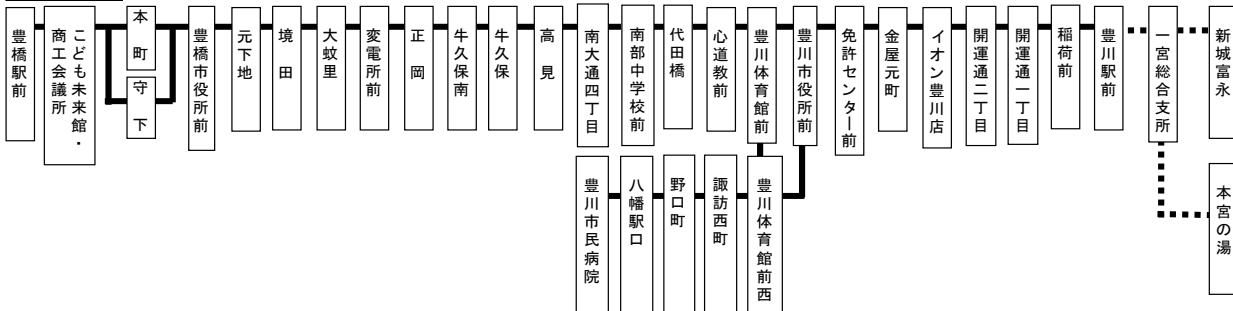

凡例: 新—新城富永発着

運行系統

◆ お問い合わせ

豊鉄バス(株) 新城営業所
時刻・運賃検索HP

TEL 0536-24-1141

豊鉄バス

検索