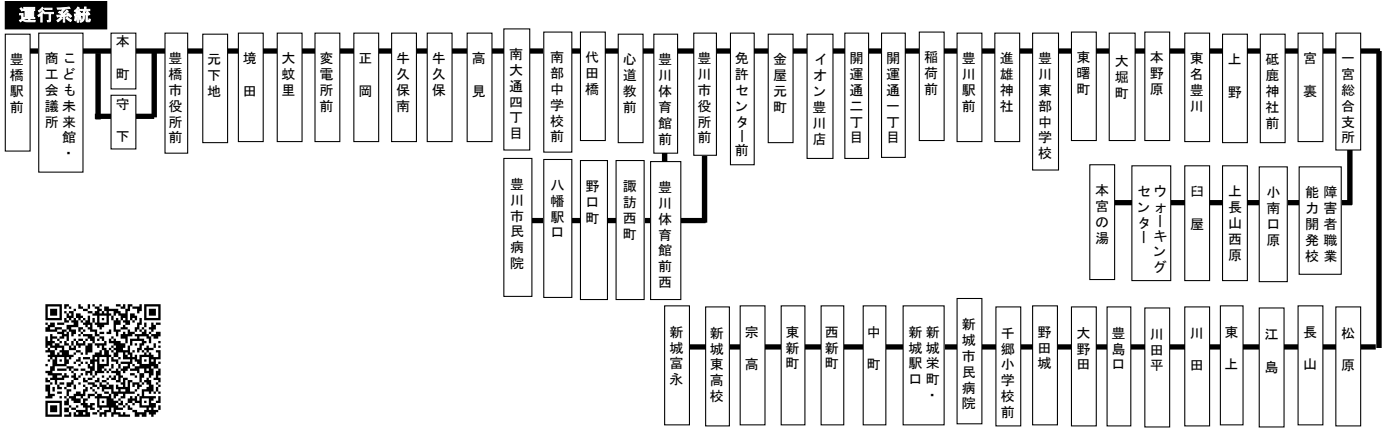

土休日

豊橋駅前⑥のりば

平成28年1月1日～3日 運行時刻表(休日ダイヤで運行)

赤字は豊川稲荷付近において迂回運行を実施します。なお1月1日～3日の間、豊川駅前～本宮の湯間は全便運休です。

平成25年5月1日改正

豊橋駅前	豊川体育館前	豊川市民病院	免許センター前	イオン豊川店	豊川駅前	東名豊川	一宮総合支所	本宮の湯	新城市民病院	新城富永	新城富永	新城市民病院	本宮の湯	一宮総合支所	東名豊川	豊川駅前	イオン豊川店	免許センター前	豊川市民病院	豊川体育館前	豊橋駅前	
6:55	7:18	7:25	7:35	7:37	7:43																6:20	6:42
7:25	7:48	7:55	→→	→→	8:14												6:35	6:40	6:43	→→	6:47	7:09
8:02	8:25	8:32	→→	→→	8:51						6:34	6:42	→→	6:56	7:01	→→	7:16	7:19	→→	7:23	7:47	
8:32	8:58	9:05	→→	→→	9:24												7:28	7:33	7:36	7:45	7:54	8:18
9:02	9:28	9:35	→→	→→	9:56	(豊川駅前～本宮の湯間 運休)											7:57	8:02	8:05	8:14	8:23	8:47
9:35	10:01	10:08	10:18	10:20	→→	10:37	10:43	→→	10:56	11:06	7:43	7:51	→→	8:05	8:10	→→	8:25	8:28	8:37	8:46	9:10	
10:05	10:31	10:38	→→	→→	10:59	(豊川駅前～本宮の湯間 運休)											8:40	→→	8:48	8:57	9:06	9:30
10:35	11:01	→→	→→	→→	11:12						(本宮の湯～豊川駅前間 運休)					9:07	→→	9:15	9:24	9:33	9:57	
11:05	11:31	11:38	→→	→→	11:57												9:40	→→	9:48	9:57	10:06	10:30
11:35	12:01	12:08	12:18	12:20	→→	12:37	12:43	→→	12:56	13:06	9:36	9:44	→→	9:59	10:04	→→	10:20	10:23	10:32	10:41	11:05	
12:05	12:31	→→	→→	→→	12:42												10:46	→→	10:54	11:03	11:12	11:36
12:35	13:01	13:08	13:18	13:20	→→	13:37	13:43	→→	13:56	14:06							11:27	→→	11:35	→→	11:39	12:03
13:00	13:26	13:33	→→	→→	13:54	(豊川駅前～本宮の湯間 運休)					11:06	11:14	→→	11:29	11:34	→→	11:50	11:53	12:02	12:11	12:35	
13:35	14:01	→→	→→	→→	14:12						(本宮の湯～豊川駅前間 運休)					12:16	→→	12:24	12:33	12:42	13:06	
14:05	14:31	14:38	→→	→→	14:59	(豊川駅前～本宮の湯間 運休)											12:57	→→	13:05	→→	13:09	13:33
14:35	15:01	15:08	15:18	15:20	→→	15:37	15:43	→→	15:56	16:06	12:36	12:44	→→	12:59	13:04	→→	13:20	13:23	13:32	13:41	14:05	
15:05	15:31	→→	→→	→→	15:42												13:46	→→	13:54	14:03	14:12	14:36
15:35	16:01	16:08	→→	→→	16:27												14:27	→→	14:35	→→	14:39	15:03
16:05	16:31	16:38	→→	→→	16:57						(本宮の湯～豊川駅前間 運休)					14:50	→→	14:58	15:07	15:16	15:40	
16:35	17:01	17:08	17:18	17:20	→→	17:37	17:43	→→	17:56	18:06	14:36	14:44	→→	14:59	15:04	→→	15:20	15:23	15:32	15:41	16:05	
17:05	17:31	→→	→→	→→	17:42												15:57	→→	16:05	→→	16:09	16:33
17:35	18:01	18:08	18:18	18:20	18:27						(本宮の湯～豊川駅前間 運休)					16:08	→→	16:16	16:25	16:34	16:58	
18:05	18:31	18:38	18:48	18:50	18:57												16:38	→→	16:46	16:55	17:04	17:28
18:35	19:01	→→	19:03	19:05	19:12						16:36	16:44	→→	16:59	17:04	→→	17:20	17:23	17:32	17:41	18:05	
19:05	19:31	19:38	19:48	19:50	→→	20:07	20:13	→→	20:26	20:36							17:42	17:47	17:50	17:59	18:08	18:32
19:35	19:57	→→	19:59	20:01	20:08												18:08	18:13	18:16	18:25	18:34	18:58
20:05	20:27	→→	20:29	20:31	20:37												18:40	18:45	18:48	18:57	19:06	19:29
20:35	20:57																19:10	19:15	19:18	19:27	19:36	19:59
21:05	21:27																20:18	20:23	20:26	→→	20:30	20:52