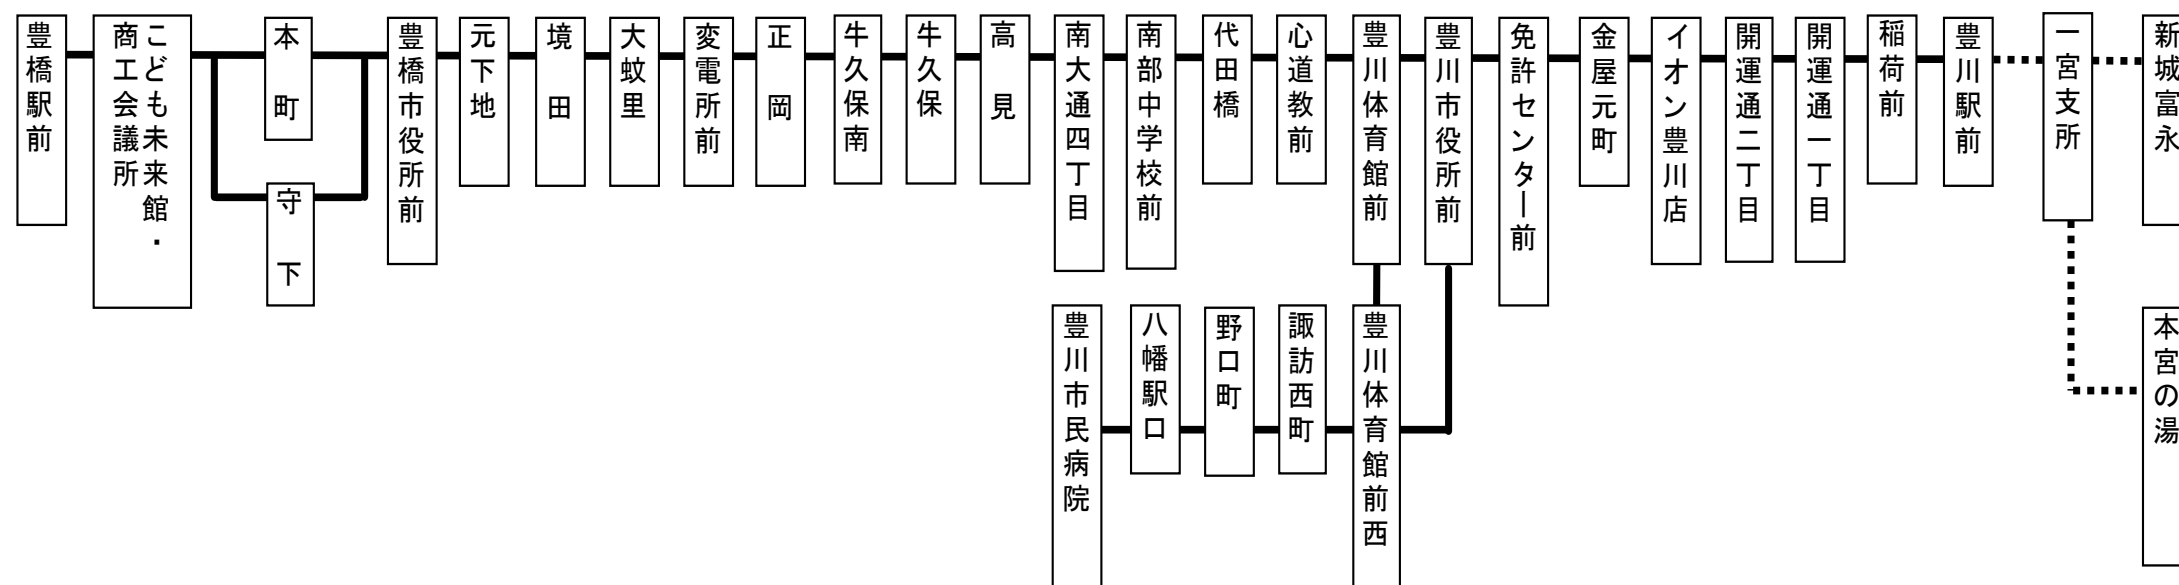

・「豊川駅前」のりばについて ①のりば…新豊線(豊橋方面)、豊川線、新宿豊橋線 ②のりば…新豊線(新城方面)、一宮線

凡例:新---「新城富永」発着 本---「本宮の湯」発着

運行系統

◆ お問い合わせ

豊鉄バス(株) 新城営業所
時刻・運賃検索HP

TEL 0536-24-1141

豊鉄バス

検索