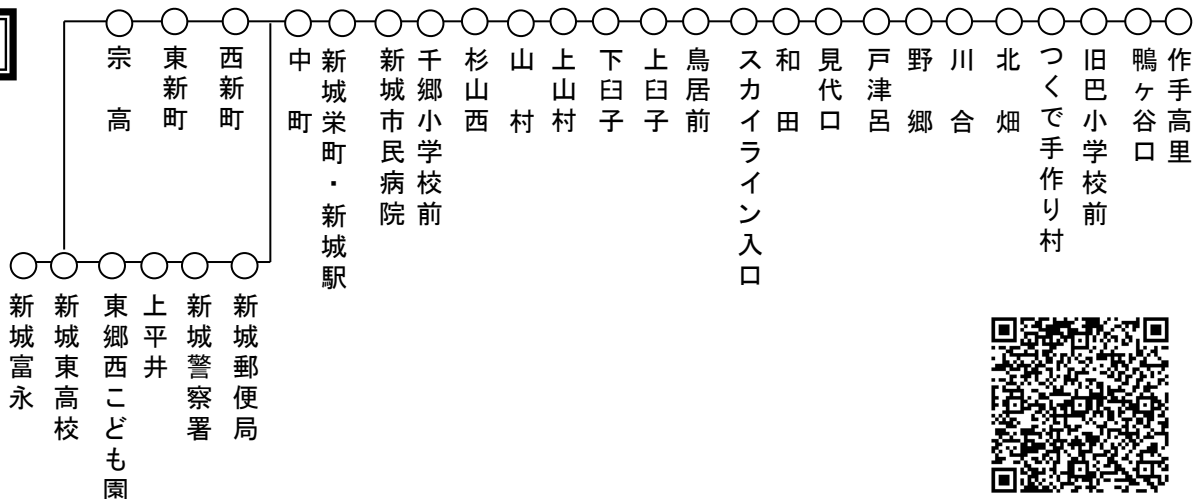

ご注意

お盆期間中(8月13日~8月15日)及び年末年始(12月29日~1月3日)は休日ダイヤで運行いたします。

※印 = 平日のみ運行

●印 = 土休日のみ運行

運行系統

◆お問合せ 豊鉄バス 新城営業所 TEL 0536-24-1141

時刻・運賃検索HP <http://www.toyotetsu.jp/> (パソコン・携帯共通)