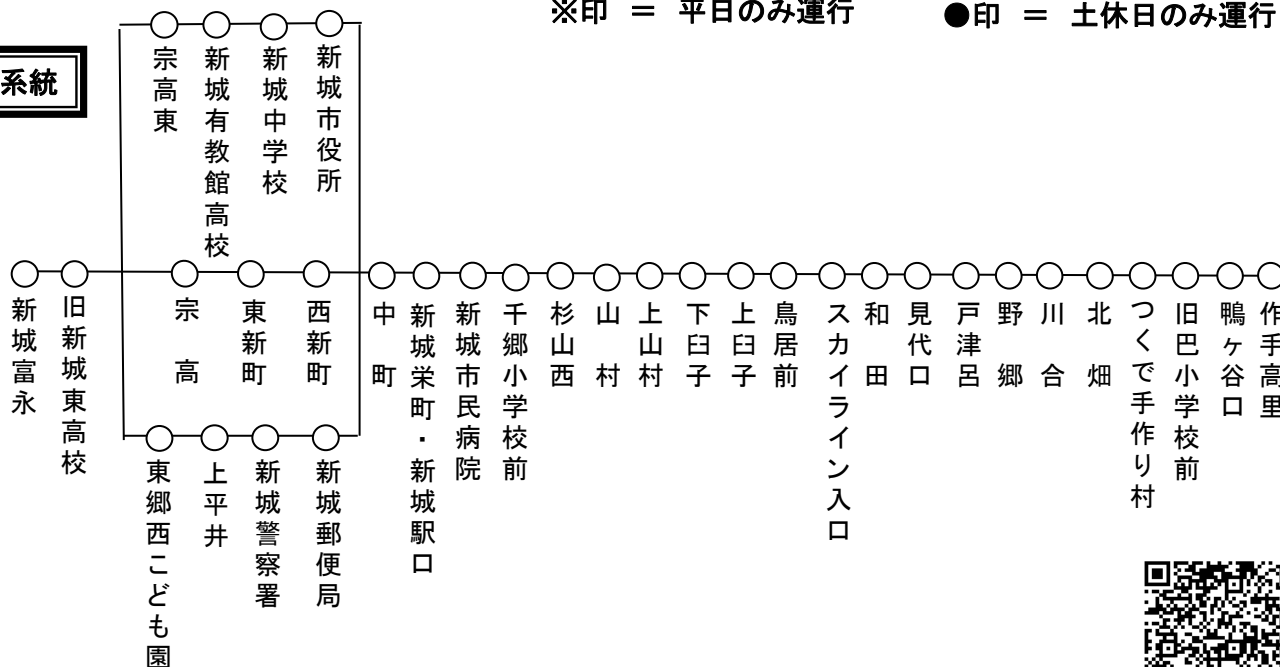

ご注意

お盆期間中(8月13日~8月15日)及び年末年始(12月29日~1月3日)は休日ダイヤで運行いたします。

※印 = 平日のみ運行

●印 = 土休日のみ運行

運行系統

◆お問合せ 豊鉄バス 新城営業所 TEL 0536-24-1141

時刻・運賃検索HP <http://www.toyotetsu.jp/> (パソコン・携帯共通)