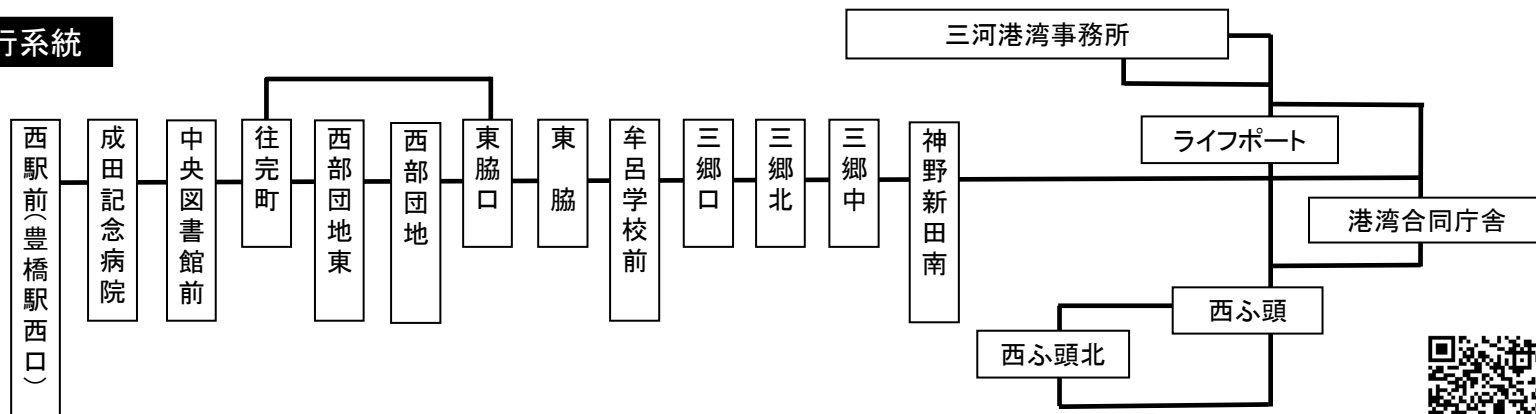

西ふ頭北	西ふ頭	ライフ ポート	三河港湾 事務所	港湾合同 庁舎	神野新田 南	三郷北	牟呂学校 前	西部団地	往完町	成田記念 病院	西駅前 (豊橋駅西口)
				7:52	7:55	7:58	8:02	8:06	8:10	8:12	8:16
		8:50	→→	8:52	8:55	8:58	9:02	9:06	9:10	9:12	9:16
9:44	9:45	9:47	9:48	9:52	9:55	9:58	10:02	10:06	10:10	10:12	10:16
		10:50	→→	10:52	10:55	10:58	11:02	11:06	11:10	11:12	11:16
		11:50	→→	11:52	11:55	11:58	12:02	12:06	12:10	12:12	12:16
12:44	12:45	12:47	12:48	12:52	12:55	12:58	13:02	13:06	13:10	13:12	13:16
		13:50	→→	13:52	13:55	13:58	14:02	14:06	14:10	14:12	14:16
		14:50	→→	14:52	14:55	14:58	15:02	15:06	15:10	15:12	15:16
15:44	15:45	15:47	15:48	15:52	15:55	15:58	16:02	16:06	16:10	16:12	16:16
16:44	16:45	16:47	16:48	16:52	16:55	16:58	17:02	17:06	17:10	17:12	17:16
17:44	17:45	17:47	17:48	17:52	17:55	17:58	18:02	18:06	18:10	18:12	18:16
		18:50	→→	18:52	18:55	18:58	19:02	19:06	19:10	19:12	19:16
19:44	19:45	19:47	19:48	19:52	19:55	19:58	20:02	20:06	20:10	20:12	20:16
20:44	20:45	20:47	20:48	20:52	20:55	20:58	21:02	21:06	21:10	21:12	21:15

ご注意 お盆期間中(8月13日～8月15日)及び年末年始(12月29日～1月3日)は休日ダイヤで運行いたします。

運行系統

◆お問合せ 豊鉄バス(株)お問合せ専用ダイヤル TEL 0532-44-8410

時刻・運賃検索HP

豊鉄バス

検索