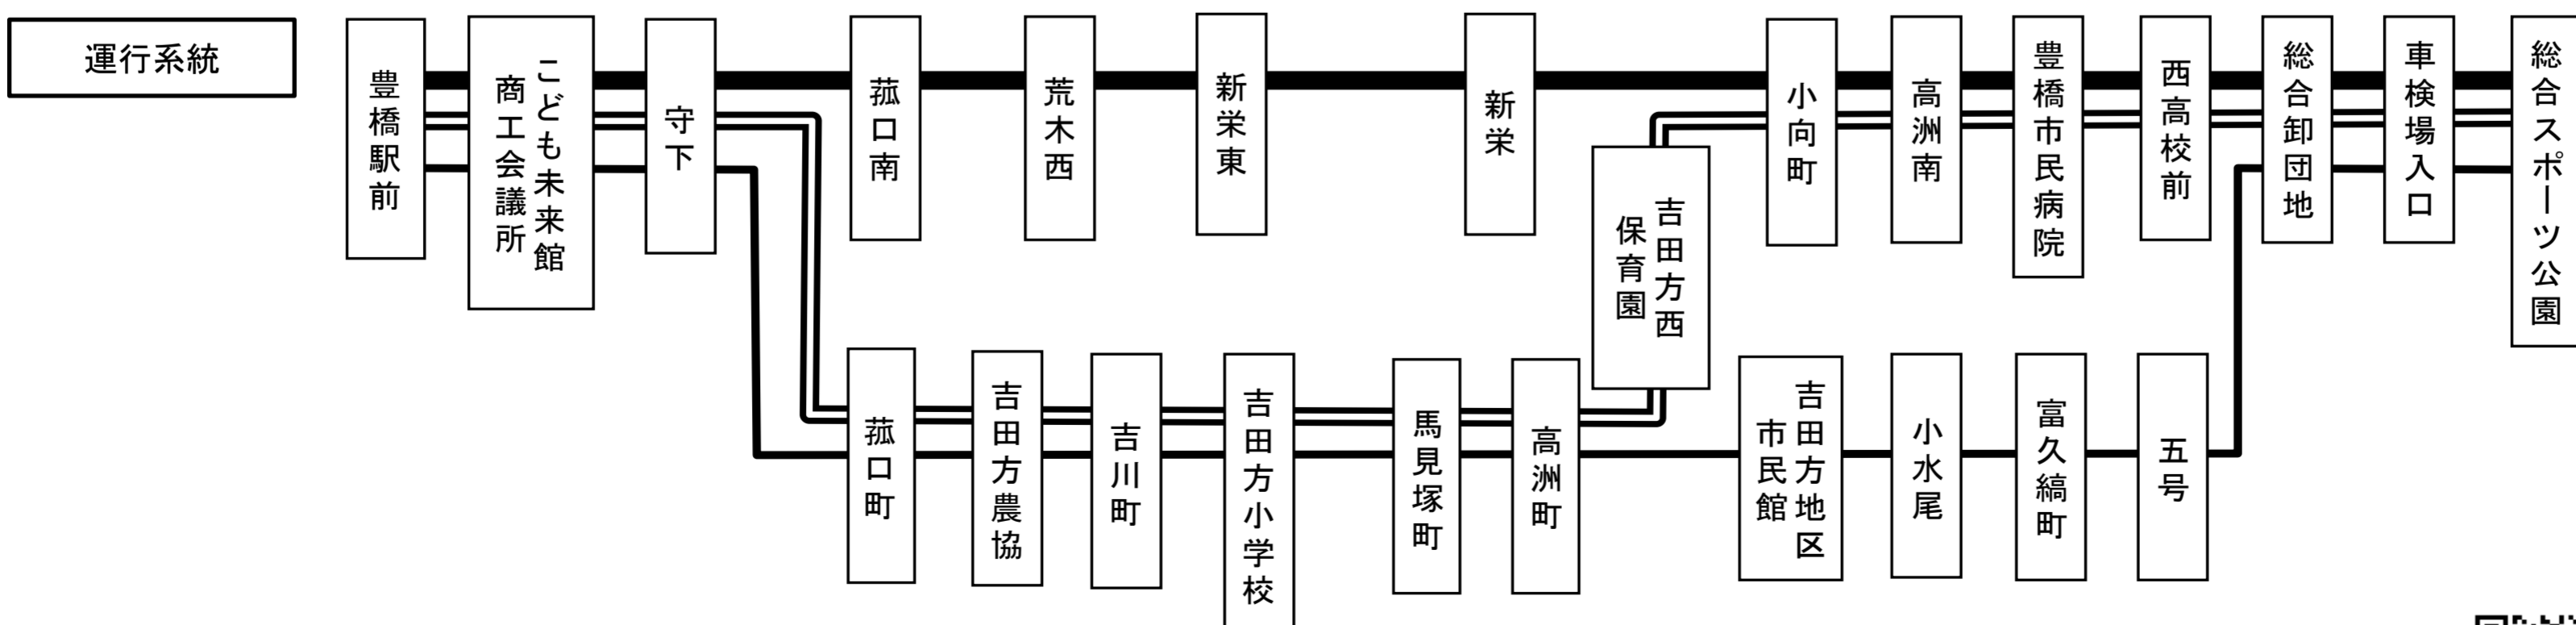

総合スポーツ公園	総合卸団地	富久織町	西高校前	豊橋市民病院	高洲南	高洲町	吉川町	菰口町	守下	豊橋駅前
				6:30	6:31	6:36	6:39	6:42	6:44	6:50
	●7:52	7:56	→→	→→	→→	8:00	8:04	8:07	8:12	8:18
				8:40	8:41	8:46	8:49	8:52	8:54	9:00
				9:25	9:26	9:31	9:34	9:37	9:39	9:45
10:04	10:08	→→	10:10	10:15	10:16	10:21	10:24	10:27	10:29	10:35
				10:45	10:46	10:51	10:54	10:57	10:59	11:05
				11:25	11:26	11:31	11:34	11:37	11:39	11:45
				12:05	12:06	12:11	12:14	12:17	12:19	12:25
12:34	12:38	→→	12:40	12:45	12:46	12:51	12:54	12:57	12:59	13:05
				13:25	13:26	13:31	13:34	13:37	13:39	13:45
▼13:58	→→	→→	→→	14:05	14:06	14:11	14:14	14:17	14:19	14:25
14:34	14:38	→→	14:40	14:45	14:46	14:51	14:54	14:57	14:59	15:05
				15:25	15:26	15:31	15:34	15:37	15:39	15:45
▼15:58	→→	→→	→→	16:05	16:06	16:11	16:14	16:17	16:19	16:25
16:34	16:38	→→	16:40	16:45	16:46	16:51	16:54	16:57	16:59	17:05
				17:25	17:26	17:31	17:34	17:37	17:39	17:45
				18:05	18:06	18:11	18:14	18:17	18:19	18:25
18:34	18:38	→→	18:40	18:45	18:46	18:51	18:54	18:57	18:59	19:05
				19:25	19:26	19:31	19:34	19:37	19:39	19:45
				20:05	20:06	20:11	20:14	20:17	20:19	20:25

●注意 延長便

▼---8月5日(金)は延長運行いたしません

●---豊橋市民病院には行きません

お盆期間(8/13~8/15)及び年末年始(12/29~1/3)は、休日ダイヤで運行いたします

◆お問合せ 豊鉄バス(株)お問合せ専用ダイヤル TEL 0532-44-8410
時刻・運賃検索HP

豊鉄バス

検索