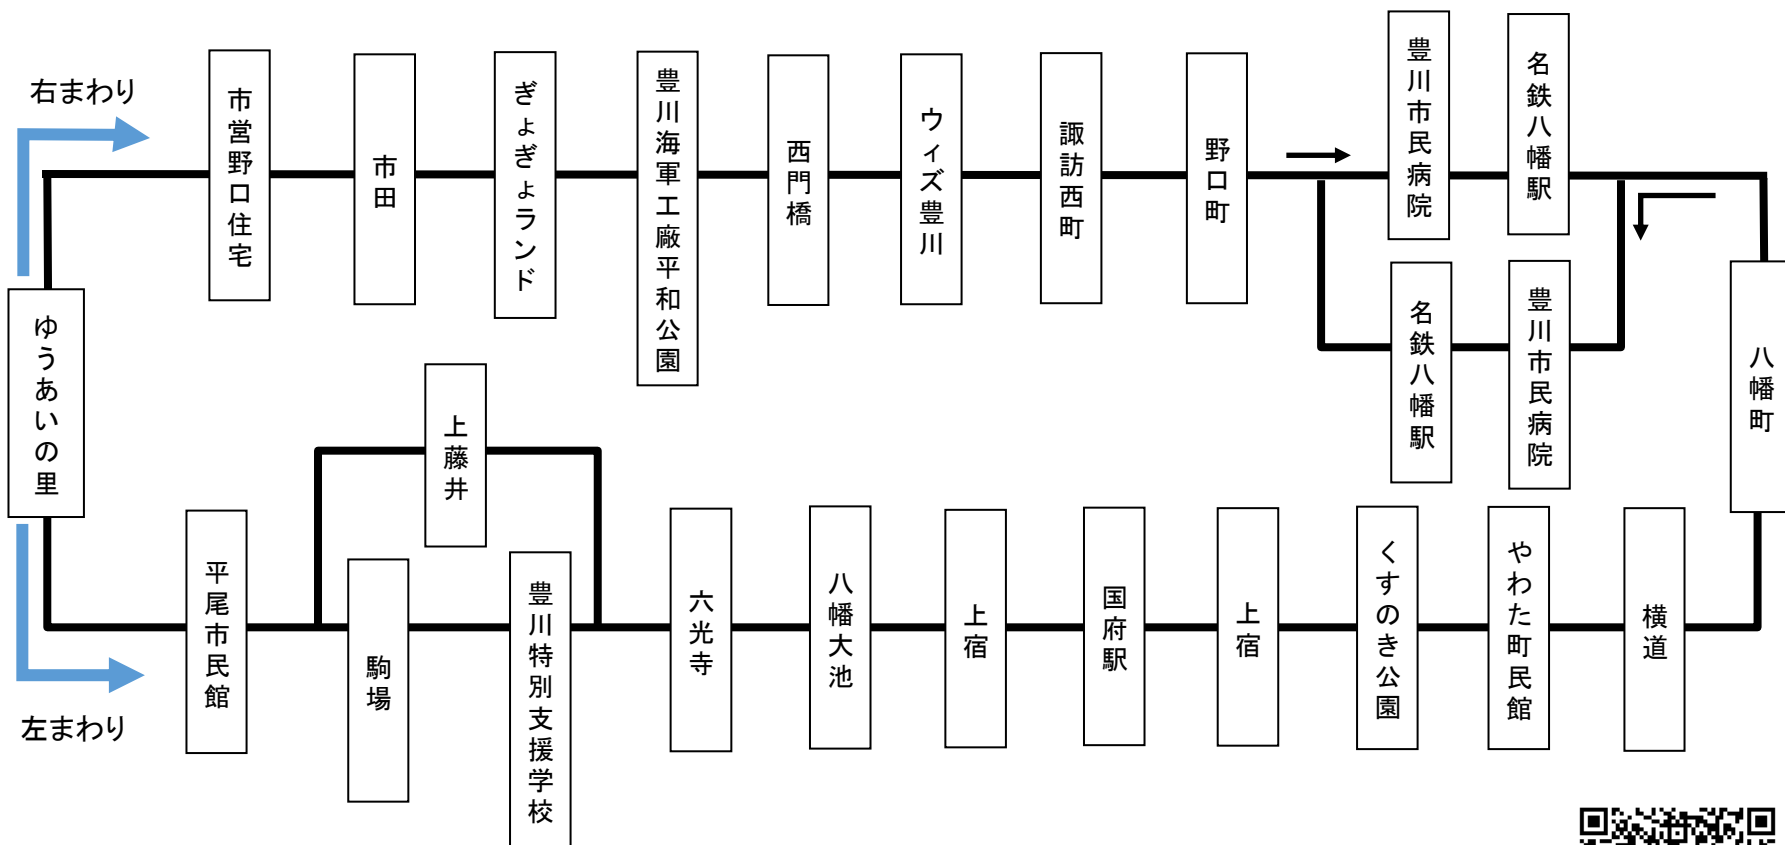

ゆうあいの里八幡線時刻表

平日・休日

<右まわり> →

2021年10月1日改正

ゆうあいの里	ぎよぎよランド	豊川海軍工廠平和公園	ウイズ豊川	豊川市民病院	名鉄八幡駅	やわた町民館	くすのき公園	国府駅		豊川特別支援学校	駒場	上藤井	ゆうあいの里
								着	発				
7:29	7:38	7:41	7:44	7:50	7:52	7:59	8:00	8:05	8:17	8:24	8:26	→→	8:30
10:00	10:09	10:12	10:15	10:21	10:23	10:30	10:31	10:36	10:38	→→	→→	10:45	10:49
12:20	12:29	12:32	12:35	12:41	12:43	12:50	12:51	12:56	12:58	→→	→→	13:05	13:09
									15:08	→→	→→	15:15	15:19
15:25	15:34	15:37	15:40	15:45									
16:12	16:21	16:24	16:27	16:33	16:35	16:42	16:43	16:48	16:50	→→	→→	16:57	17:01

※1/1~1/3は全便運休

<左まわり> →

ゆうあいの里	上藤井	駒場	豊川特別支援学校	国府駅		くすのき公園	やわた町民館	豊川市民病院	名鉄八幡駅	ウイズ豊川	豊川海軍工廠平和公園	ぎよぎよランド	ゆうあいの里
				着	発								
8:32	8:36	→→	→→	8:43	8:47	8:52	8:53	9:00	9:02	9:08	9:11	9:15	9:23
10:53	10:57	→→	→→	11:04	11:05	11:10	11:11	11:18	11:20	11:26	11:29	11:33	11:41
13:13	13:17	→→	→→	13:24	13:25	13:30	13:31	13:38	13:40	13:46	13:49	13:53	14:01
14:54	→→	14:58	15:00	15:07				15:46	15:48	15:54	15:57	16:01	16:09
17:10	17:14	→→	→→	17:21									

※1/1~1/3は全便運休

◆お問合せ 豊川市市民部 人権交通防犯課 TEL 0533-89-2149
豊鉄バス(株) 新城営業所 TEL 0536-24-1141
時刻・運賃検索HP

豊鉄バス

検索

※『ゆうあいの里八幡線』は当社の乗車券類(乗車券、回数券、定期券、元気パス等)はご利用できません。