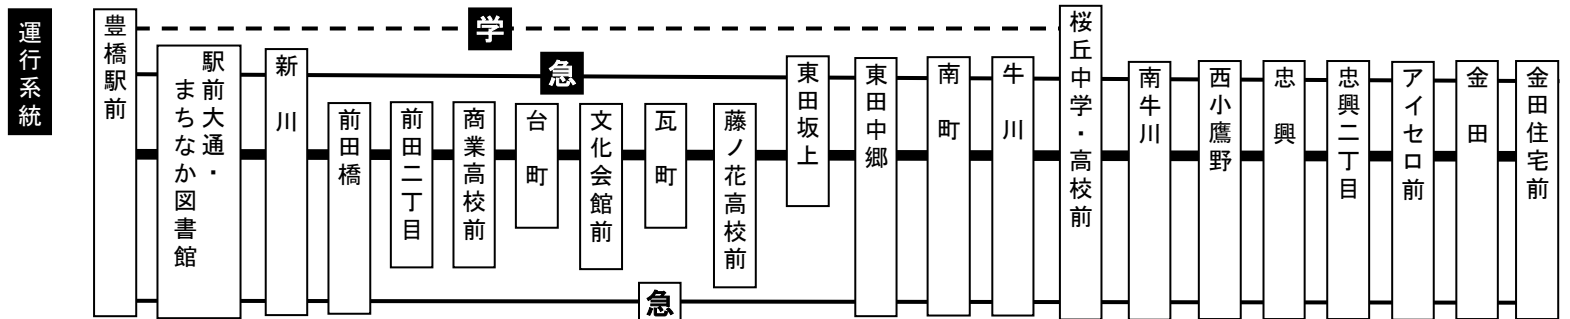

学 = 登校日のみ運行

急 = 新川～東田坂上間通過

急 = 東田中郷～前田橋間通過

ご注意 お盆期間中(8月13日～8月15日)及び年末年始(12月29日～1月3日)は休日ダイヤで運行いたします。

◆お問合せ 豊鉄バス(株)お問合せ専用ダイヤル TEL 0532-44-8410
時刻・運賃検索HP <http://www.toyotetsu.jp/> (パソコン・携帯共通)