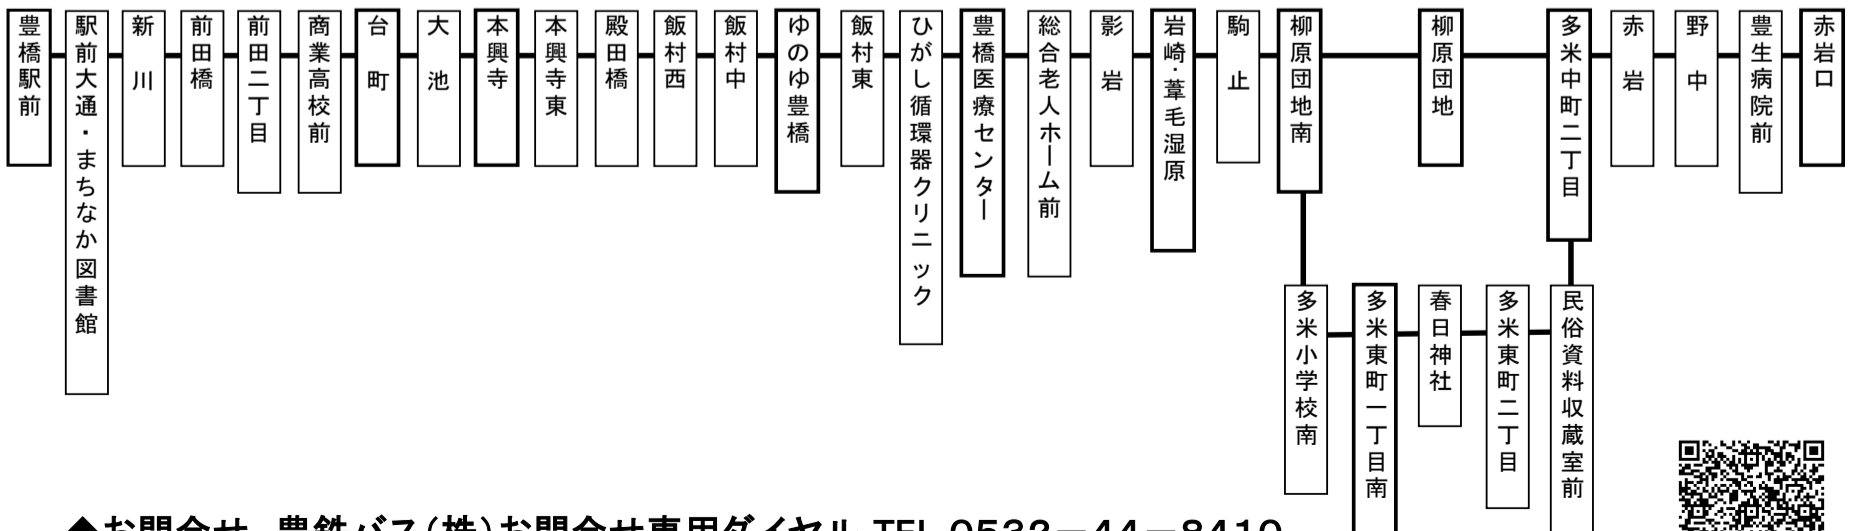

◆ご注意 お盆期間中(8月13日～8月15日)及び年末年始(12月29日～1月3日)は休日ダイヤで運行いたします。

運行系統

◆お問合せ 豊鉄バス(株)お問合せ専用ダイヤル TEL 0532-44-8410

時刻・運賃検索HP <http://www.toyotetsu.jp/> (パソコン・携帯共通)