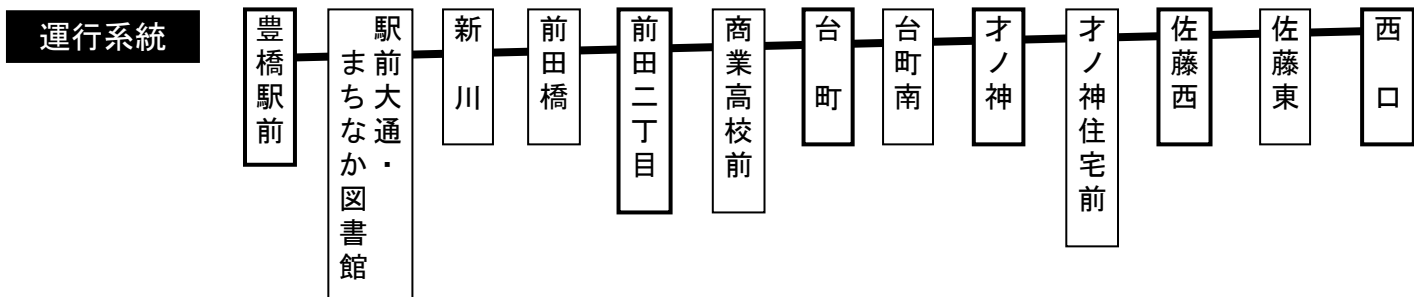

◆ご注意 お盆期間中(8月13日～8月15日)及び年末年始(12月29日～1月3日)は休日ダイヤで運行いたします。

◆お問合せ 豊鉄バス(株)お問合せ専用ダイヤル TEL 0532-44-8410