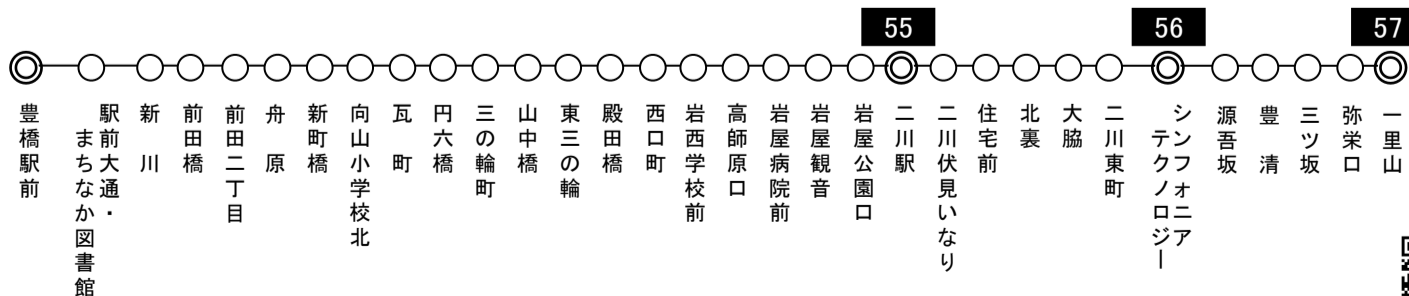

一里山	シンフォニア テクノロジー	大脇	北裏	二川駅 着	二川駅 発	岩屋 病院前	高師原口	西口町	殿田橋	山中橋	瓦町	向山 小学校北	舟原	豊橋 駅前
	6:07	6:10	6:11	6:15	6:17	6:22	6:23	6:25	6:26	6:28	6:31	6:33	6:35	6:43
	6:41	6:44	6:45	6:49	6:51	6:56	6:57	6:59	7:00	7:02	7:05	7:07	7:09	7:17
7:10	7:16	7:19	7:20	7:24	7:26	7:31	7:32	7:34	7:35	7:37	7:40	7:42	7:44	7:52
	7:58	8:01	8:02	8:06	8:08	8:13	8:14	8:16	8:17	8:19	8:22	8:24	8:26	8:34
	8:26	8:29	8:30	8:34	8:36	8:41	8:42	8:44	8:45	8:47	8:50	8:52	8:54	9:02
	9:02	9:05	9:06	9:10	9:12	9:17	9:18	9:20	9:21	9:23	9:26	9:28	9:30	9:38
	10:10	10:13	10:14	10:18	10:20	10:25	10:26	10:28	10:29	10:31	10:34	10:36	10:38	10:46
	11:10	11:13	11:14	11:18	11:20	11:25	11:26	11:28	11:29	11:31	11:34	11:36	11:38	11:46
	12:10	12:13	12:14	12:18	12:20	12:25	12:26	12:28	12:29	12:31	12:34	12:36	12:38	12:46
	13:10	13:13	13:14	13:18	13:20	13:25	13:26	13:28	13:29	13:31	13:34	13:36	13:38	13:46
	14:10	14:13	14:14	14:18	14:20	14:25	14:26	14:28	14:29	14:31	14:34	14:36	14:38	14:46
	15:10	15:13	15:14	15:18	15:20	15:25	15:26	15:28	15:29	15:31	15:34	15:36	15:38	15:46
16:04	16:10	16:13	16:14	16:18	16:20	16:25	16:26	16:28	16:29	16:31	16:34	16:36	16:38	16:46
	17:10	17:13	17:14	17:18	17:20	17:25	17:26	17:28	17:29	17:31	17:34	17:36	17:38	17:49
	18:05	18:08	18:09	18:13	18:15	18:20	18:21	18:23	18:24	18:26	18:29	18:31	18:33	18:44
	18:40	18:43	18:44	18:48	18:50	18:55	18:56	18:58	18:59	19:01	19:04	19:06	19:08	19:16
	19:18	19:21	19:22	19:26	19:28	19:33	19:34	19:36	19:37	19:39	19:42	19:44	19:46	19:54

ご注意

お盆期間中(8月13日～8月15日)及び年末年始(12月29日～1月3日)は休日ダイヤで運行いたします。

◆お問合せ 豊鉄バス(株)お問合せ専用ダイヤル TEL 0532-44-8410

時刻・運賃検索HP <http://www.toyotetsu.jp/> (パソコン・携帯共通)