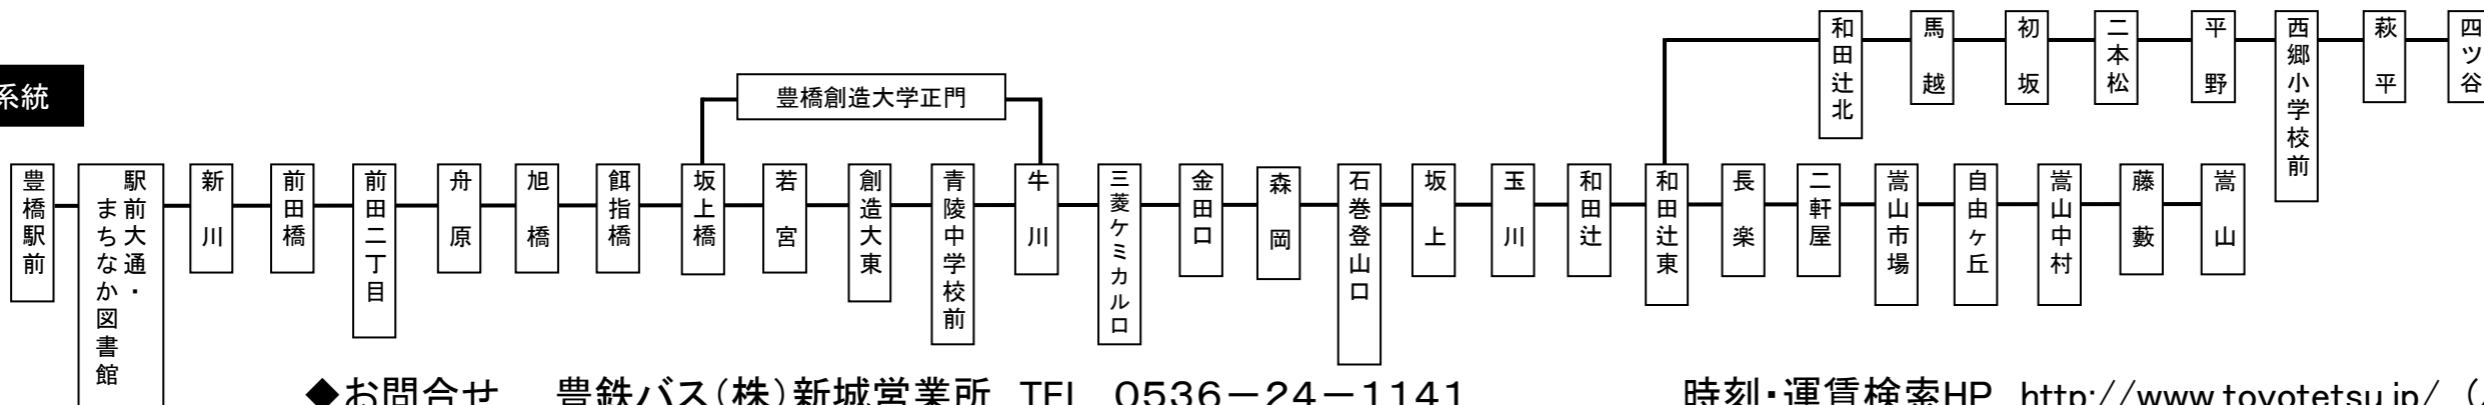

学 = 登校日のみ運行

ご注意 お盆期間中(8月13日～8月15日)及び年末年始(12月29日～1月3日)は休日ダイヤで運行いたします。

運行系統

◆お問合せ 豊鉄バス(株)新城営業所 TEL 0536-24-1141

時刻・運賃検索HP <http://www.toyotetsu.jp/> (パソコン・携帯共通)

2022年9月1日～
平日特別ダイヤ

豊橋和田辻線時刻表