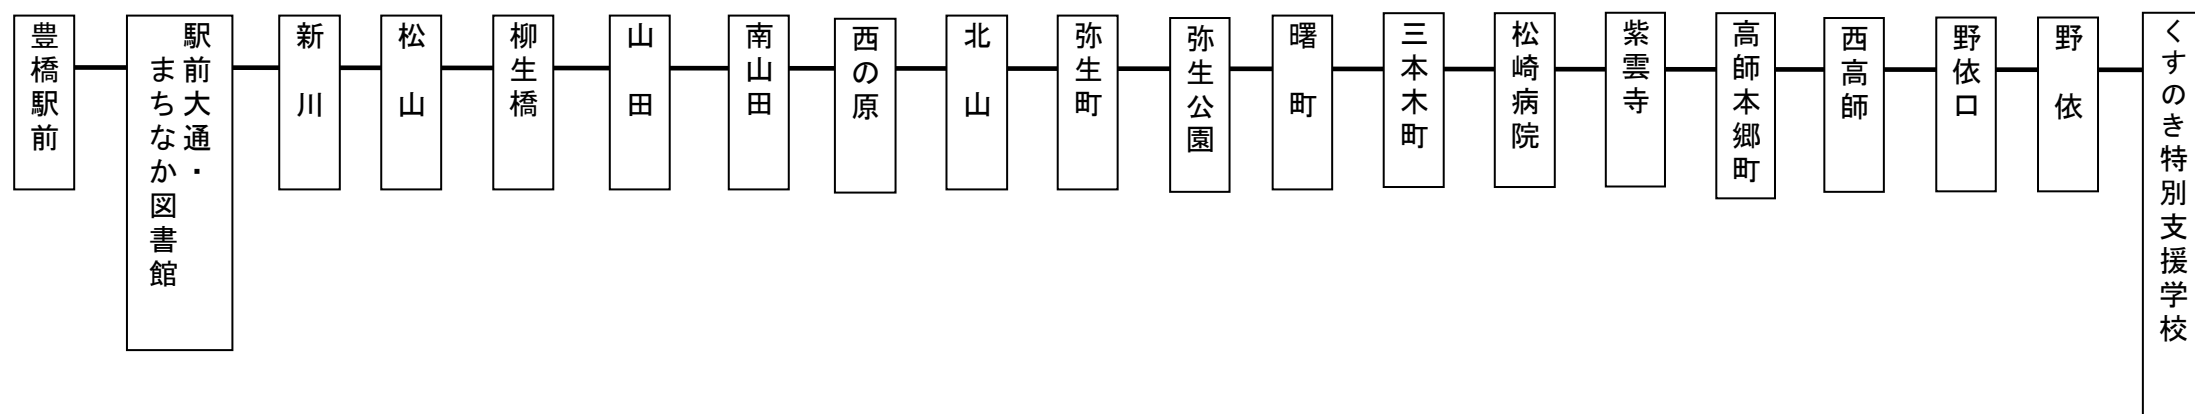

ご注意 お盆期間中(8月13日~8月15日)及び年末年始(12月29日~1月3日)は休日ダイヤで運行いたします。

運行系統

◆お問合せ 豊鉄バス(株)バスお問合せ専用ダイヤル TEL 0532-44-8410
時刻・運賃検索HP <http://www.toyotetsu.jp/> (パソコン・携帯共通)