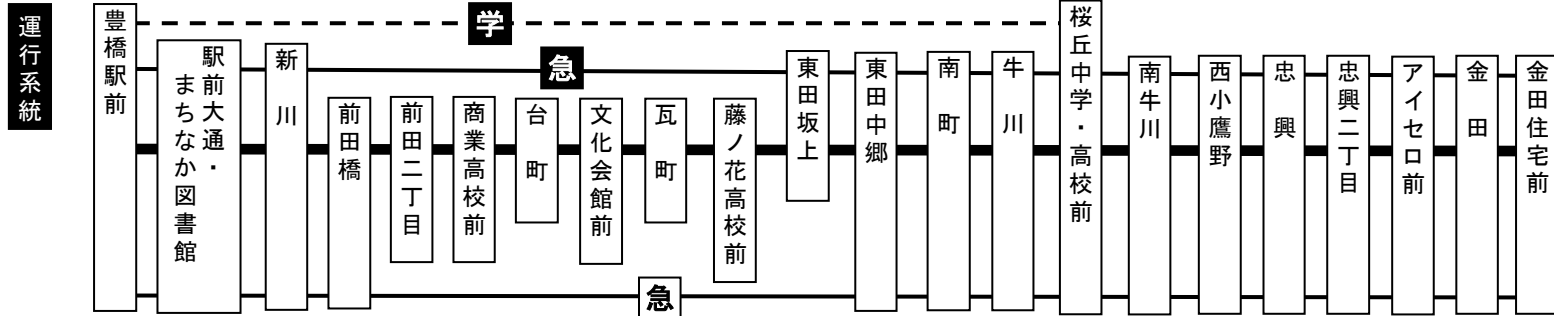

金田住宅前	忠興二丁目	西小鷹野	桜丘中学・高校前	牛川	瓦町	台町	豊橋駅前
6:15	6:19	6:22	6:25	6:26	6:31	6:34	6:45
6:40	6:44	6:47	6:50	6:51	6:56	7:00	7:11
7:00	7:04	7:07	7:10	7:11	7:16	7:21	7:34
急 7:20	7:24	7:27	7:30	7:31	→	→	7:54
急 7:40	7:44	7:47	7:50	7:51	→	→	8:14
急 8:00	8:04	8:07	8:10	8:11	→	→	8:34
8:25	8:29	8:32	8:35	8:36	8:41	8:46	8:59
8:50	8:54	8:57	9:00	9:01	9:06	9:10	9:21
9:20	9:24	9:27	9:30	9:31	9:36	9:40	9:51
9:50	9:54	9:57	10:00	10:01	10:06	10:10	10:21
10:20	10:24	10:27	10:30	10:31	10:36	10:40	10:51
10:50	10:54	10:57	11:00	11:01	11:06	11:10	11:21
11:20	11:24	11:27	11:30	11:31	11:36	11:40	11:51
11:50	11:54	11:57	12:00	12:01	12:06	12:10	12:21
12:20	12:24	12:27	12:30	12:31	12:36	12:40	12:51
12:50	12:54	12:57	13:00	13:01	13:06	13:10	13:21
13:20	13:24	13:27	13:30	13:31	13:36	13:40	13:51
13:50	13:54	13:57	14:00	14:01	14:06	14:10	14:21
14:20	14:24	14:27	14:30	14:31	14:36	14:40	14:51
14:50	14:54	14:57	15:00	15:01	15:06	15:10	15:21
15:20	15:24	15:27	15:30	15:31	15:36	15:40	15:51
15:50	15:54	15:57	16:00	16:01	16:06	16:10	16:21
16:20	16:24	16:27	16:30	16:31	16:36	16:40	16:51
16:50	16:54	16:57	17:00	17:01	17:06	17:10	17:21
17:20	17:24	17:27	17:30	17:31	17:36	17:40	17:51
17:55	17:59	18:02	18:05	18:06	18:11	18:15	18:26
18:30	18:34	18:37	18:40	18:41	18:46	18:50	19:01
19:05	19:09	19:12	19:15	19:16	19:21	19:25	19:36
19:40	19:44	19:47	19:50	19:51	19:56	20:00	20:11
20:30	20:34	20:37	20:40	20:41	20:46	20:49	21:00

急 = 東田中郷～前田橋間通過

学 = 登校日のみ運行

急 = 新川～東田坂上間通過

ご注意 お盆期間中(8月13日～8月15日)及び年末年始(12月29日～1月3日)は休日ダイヤで運行いたします。

◆お問合せ 豊鉄バス(株)お問合せ専用ダイヤル TEL 0532-44-8410
時刻・運賃検索HP <http://www.toyotetsu.jp/> (パソコン・携帯共通)