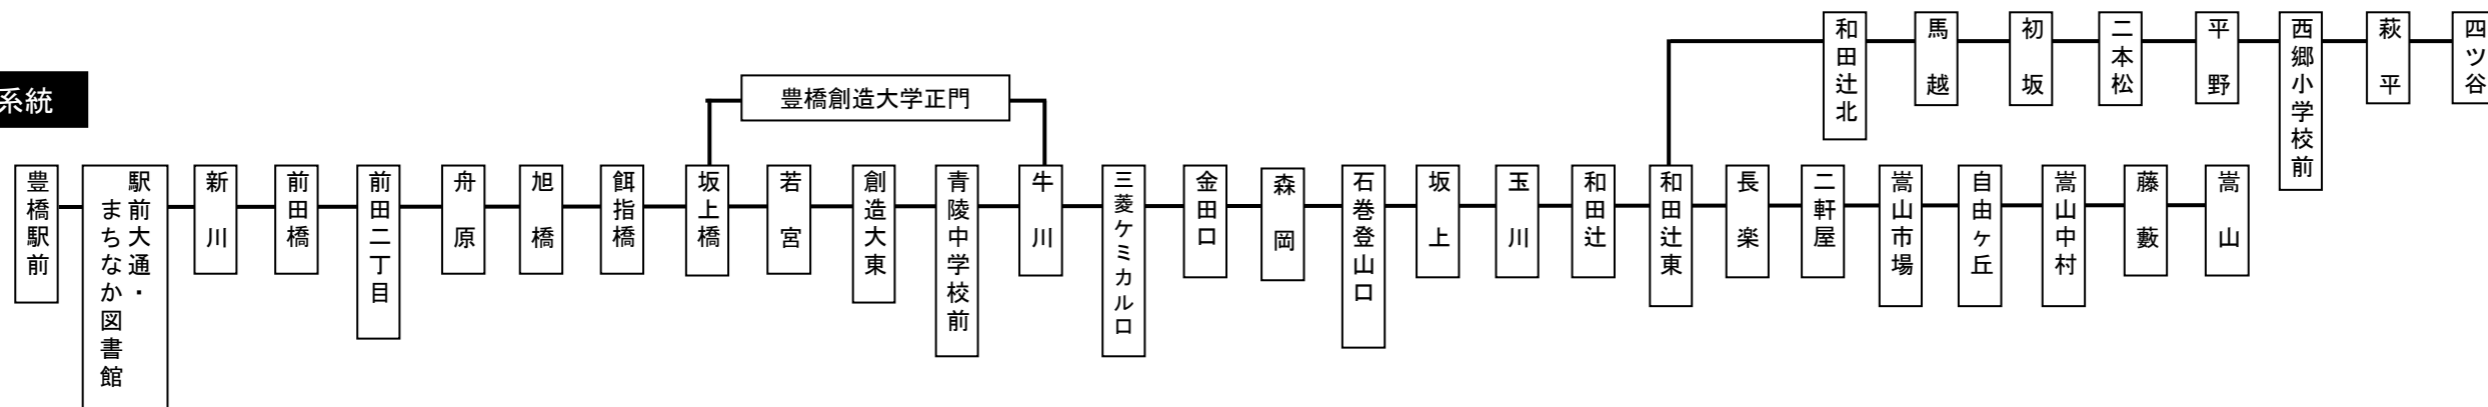

学 = 登校日のみ運行

ご注意 豊盆期間中(8月13日~8月15日)及び年末年始(12月29日~1月3日)は休日ダイヤで運行いたします。

運行系統

豊橋和田辻線時刻表