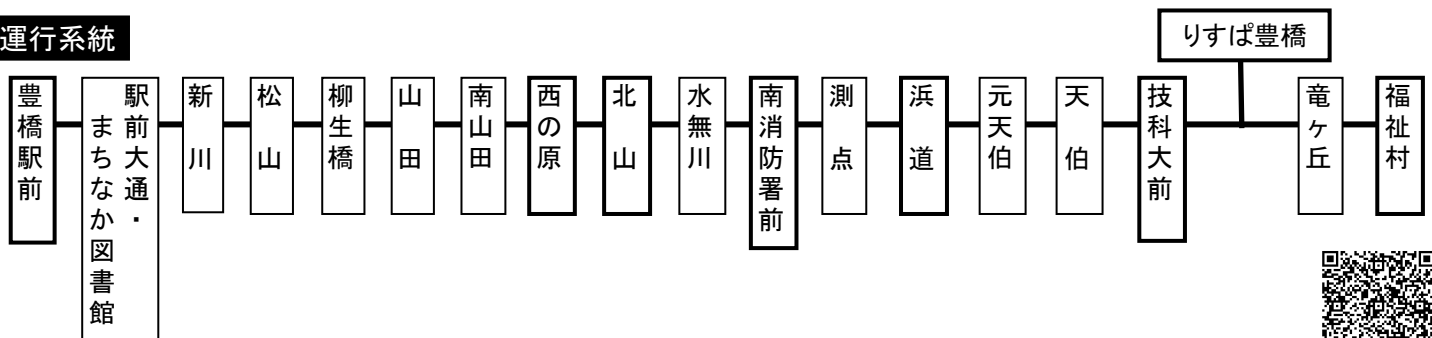

福祉村	りすば豊橋	技科大前	浜道	南消防署前	北山	西の原	豊橋駅前
			6:30	6:33	6:35	6:38	6:52
		6:50	6:55	6:58	7:00	7:03	7:17
		7:15	7:20	7:23	7:25	7:28	7:42
		7:30	7:35	7:38	7:40	7:43	7:57
		7:45	7:50	7:53	7:55	7:58	8:12
		8:10	8:15	8:18	8:20	8:23	8:37
		8:30	8:35	8:38	8:40	8:43	8:57
8:43	→→	8:50	8:55	8:58	9:00	9:03	9:19
		9:10	9:15	9:18	9:20	9:23	9:39
	9:25	9:30	9:35	9:38	9:40	9:43	9:59
9:43	→→	9:50	9:55	9:58	10:00	10:03	10:20
	10:05	10:10	10:15	10:18	10:20	10:23	10:40
	10:25	10:30	10:35	10:38	10:40	10:43	11:00
10:53	→→	11:00	11:05	11:08	11:10	11:13	11:30
	11:25	11:30	11:35	11:38	11:40	11:43	12:00
11:53	→→	12:00	12:05	12:08	12:10	12:13	12:30
	12:25	12:30	12:35	12:38	12:40	12:43	13:00
12:53	→→	13:00	13:05	13:08	13:10	13:13	13:30
	13:25	13:30	13:35	13:38	13:40	13:43	14:00
13:53	→→	14:00	14:05	14:08	14:10	14:13	14:30
	14:25	14:30	14:35	14:38	14:40	14:43	15:00
14:53	→→	15:00	15:05	15:08	15:10	15:13	15:30
	15:25	15:30	15:35	15:38	15:40	15:43	16:00
15:53	→→	16:00	16:05	16:08	16:10	16:13	16:30
	16:25	16:30	16:35	16:38	16:40	16:43	17:00
16:53	→→	17:00	17:05	17:08	17:10	17:13	17:30
	17:25	17:30	17:35	17:38	17:40	17:43	18:00
17:53	→→	18:00	18:05	18:08	18:10	18:13	18:30
	18:25	18:30	18:35	18:38	18:40	18:43	18:59
		19:00	19:05	19:08	19:10	19:13	19:29
	19:25	19:30	19:35	19:38	19:40	19:43	19:59
		20:05	20:10	20:13	20:15	20:18	20:32
	20:30	20:35	20:40	20:43	20:45	20:48	21:02

◆ご注意 お盆期間中(8月13日~8月15日)及び年末年始(12月29日~1月3日)は休日ダイヤで運行いたします。

運行系統

◆お問合せ 豊鉄バス(株)お問合せ専用ダイヤル TEL 0532-44-8410
時刻・運賃検索HP <http://www.toyotetsu.jp/> (パソコン・携帯共通)