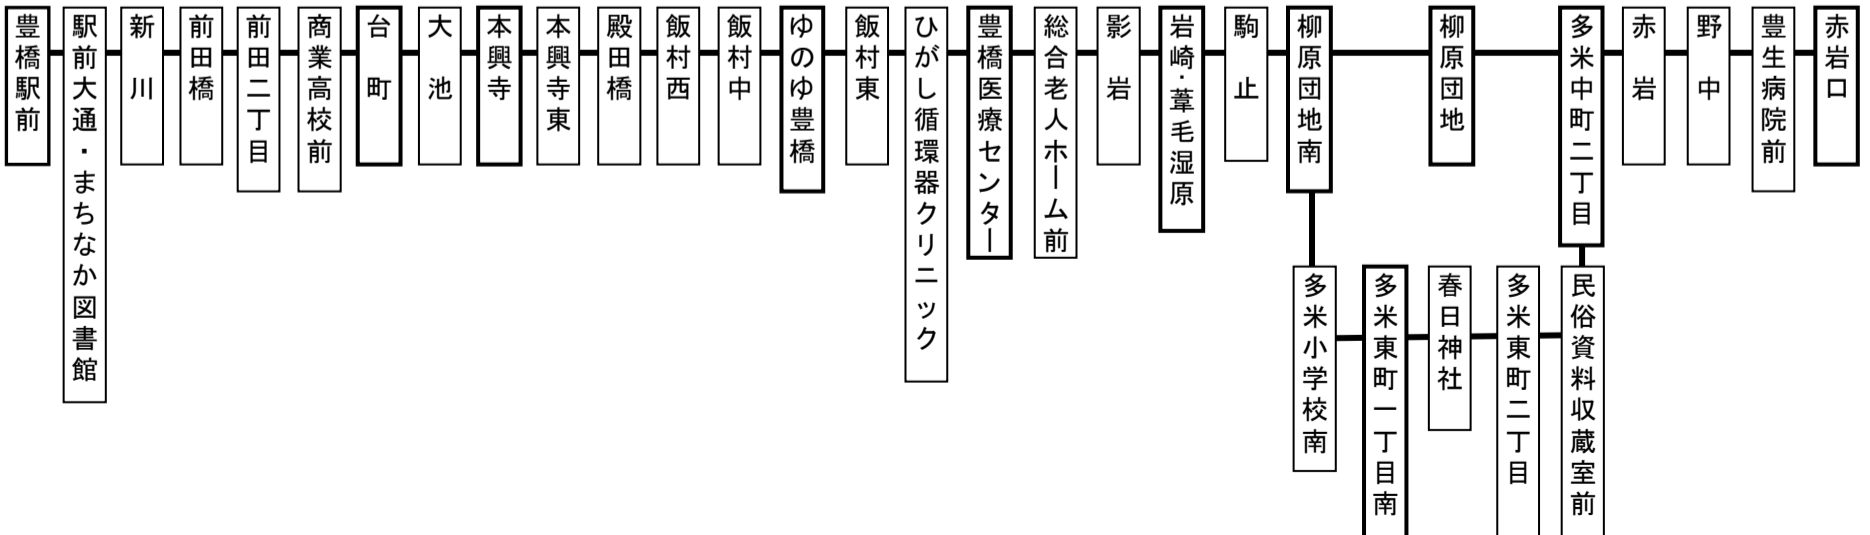

◆ご注意 お盆期間中(8月13日～8月15日)及び年末年始(12月29日～1月3日)は休日ダイヤで運行いたします。

運行系統

◆お問合せ 豊鉄バス(株)お問合せ専用ダイヤル TEL 0532-44-8410

時刻・運賃検索HP <http://www.toyotetsu.jp/> (パソコン・携帯共通)