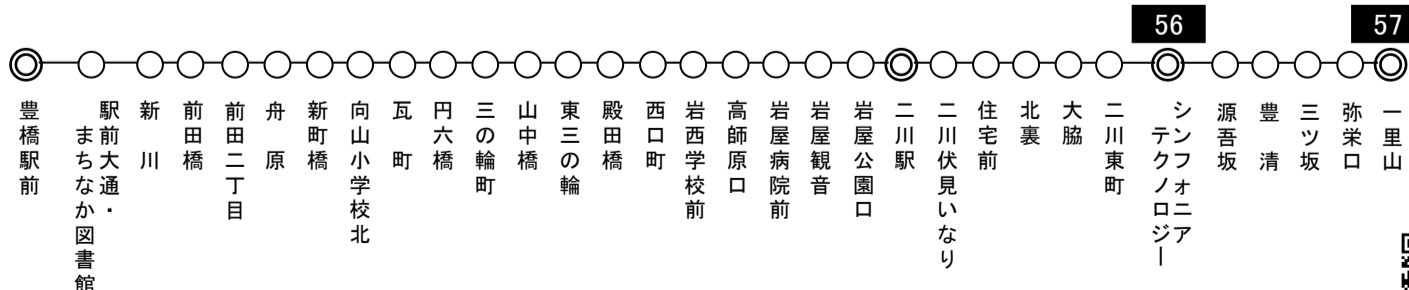

一里山	シンフォニア テクノロジー	大脇	北裏	二川駅 着	二川駅 発	岩屋 病院前	高師原口	西口町	殿田橋	山中橋	瓦町	向山 小学校北	舟原	豊橋 駅前
	6:07	6:10	6:11	6:15	6:15	6:24	6:24	6:26	6:27	6:28	6:31	6:33	6:36	6:46
	6:41	6:44	6:45	6:49	6:49	6:58	6:58	7:00	7:01	7:02	7:05	7:07	7:10	7:20
7:10	7:16	7:19	7:20	7:24	7:24	7:33	7:33	7:35	7:36	7:37	7:40	7:42	7:45	8:00
	7:58	8:01	8:02	8:06	8:06	8:15	8:15	8:17	8:18	8:19	8:22	8:24	8:27	8:42
	8:26	8:29	8:30	8:34	8:34	8:43	8:43	8:45	8:46	8:47	8:50	8:52	8:55	9:10
	9:02	9:05	9:06	9:10	9:10	9:19	9:19	9:21	9:22	9:23	9:26	9:28	9:31	9:41
	10:10	10:13	10:14	10:18	10:18	10:27	10:27	10:29	10:30	10:31	10:34	10:36	10:39	10:49
	11:10	11:13	11:14	11:18	11:18	11:27	11:27	11:29	11:30	11:31	11:34	11:36	11:39	11:49
	12:10	12:13	12:14	12:18	12:18	12:27	12:27	12:29	12:30	12:31	12:34	12:36	12:39	12:49
	13:10	13:13	13:14	13:18	13:18	13:27	13:27	13:29	13:30	13:31	13:34	13:36	13:39	13:49
	14:10	14:13	14:14	14:18	14:18	14:27	14:27	14:29	14:30	14:31	14:34	14:36	14:39	14:49
	15:10	15:13	15:14	15:18	15:18	15:27	15:27	15:29	15:30	15:31	15:34	15:36	15:39	15:49
16:09	16:15	16:18	16:19	16:23	16:23	16:32	16:32	16:34	16:35	16:36	16:39	16:41	16:44	16:54
	17:10	17:13	17:14	17:18	17:18	17:32	17:32	17:34	17:35	17:36	17:39	17:41	17:44	17:54
	18:05	18:08	18:09	18:13	18:13	18:27	18:27	18:29	18:30	18:31	18:34	18:36	18:39	18:49
	18:40	18:43	18:44	18:48	18:48	18:57	18:57	18:59	19:00	19:01	19:04	19:06	19:09	19:19
	19:18	19:21	19:22	19:26	19:26	19:35	19:35	19:37	19:38	19:39	19:42	19:44	19:47	19:57

ご注意 お盆期間中(8月13日～8月15日)及び年末年始(12月29日～1月3日)は休日ダイヤで運行いたします。

◆お問合せ 豊鉄バス(株)お問合せ専用ダイヤル TEL 0532-44-8410

時刻・運賃検索HP <http://www.toyotetsu.jp/> (パソコン・携帯共通)