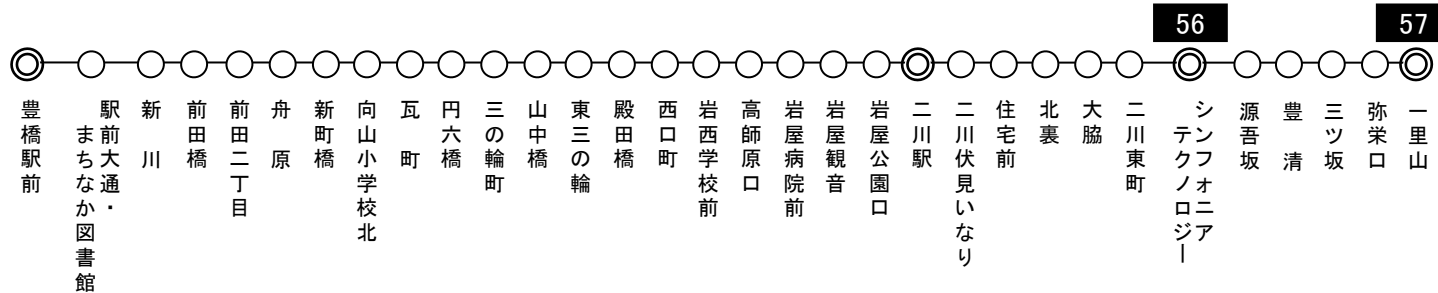

一里山	シンフォニア テクノロジー	大脇	北裏	二川駅 着	二川駅 発	岩屋 病院前	高師原口	西口町	殿田橋	山中橋	瓦町	向山 小学校北	舟原	豊橋 駅前
	6:41	6:44	6:45	6:49	6:49	6:59	6:59	7:01	7:02	7:03	7:06	7:08	7:11	7:20
	7:16	7:19	7:20	7:24	7:24	7:34	7:34	7:36	7:37	7:38	7:41	7:43	7:46	7:55
	7:51	7:54	7:55	7:59	7:59	8:09	8:09	8:11	8:12	8:13	8:16	8:18	8:21	8:30
	8:26	8:29	8:30	8:34	8:34	8:44	8:44	8:46	8:47	8:48	8:51	8:53	8:56	9:05
	9:02	9:05	9:06	9:10	9:10	9:20	9:20	9:22	9:23	9:24	9:27	9:29	9:32	9:41
	10:10	10:13	10:14	10:18	10:18	10:28	10:28	10:30	10:31	10:32	10:35	10:37	10:40	10:49
	11:10	11:13	11:14	11:18	11:18	11:28	11:28	11:30	11:31	11:32	11:35	11:37	11:40	11:49
	12:10	12:13	12:14	12:18	12:18	12:28	12:28	12:30	12:31	12:32	12:35	12:37	12:40	12:49
	13:10	13:13	13:14	13:18	13:18	13:28	13:28	13:30	13:31	13:32	13:35	13:37	13:40	13:49
	14:10	14:13	14:14	14:18	14:18	14:28	14:28	14:30	14:31	14:32	14:35	14:37	14:40	14:49
	15:10	15:13	15:14	15:18	15:18	15:28	15:28	15:30	15:31	15:32	15:35	15:37	15:40	15:49
	16:10	16:13	16:14	16:18	16:18	16:28	16:28	16:30	16:31	16:32	16:35	16:37	16:40	16:49
	17:10	17:13	17:14	17:18	17:18	17:28	17:28	17:30	17:31	17:32	17:35	17:37	17:40	17:49
	18:05	18:08	18:09	18:13	18:13	18:23	18:23	18:25	18:26	18:27	18:30	18:32	18:35	18:44
	18:40	18:43	18:44	18:48	18:48	18:58	18:58	19:00	19:01	19:02	19:05	19:07	19:10	19:19
	19:18	19:21	19:22	19:26	19:26	19:36	19:36	19:38	19:39	19:40	19:43	19:45	19:48	19:57

◆お問合せ 豊鉄バス(株)お問合せ専用ダイヤル TEL 0532-44-8410
時刻・運賃検索HP <http://www.toyotetsu.jp/> (パソコン・携帯共通)