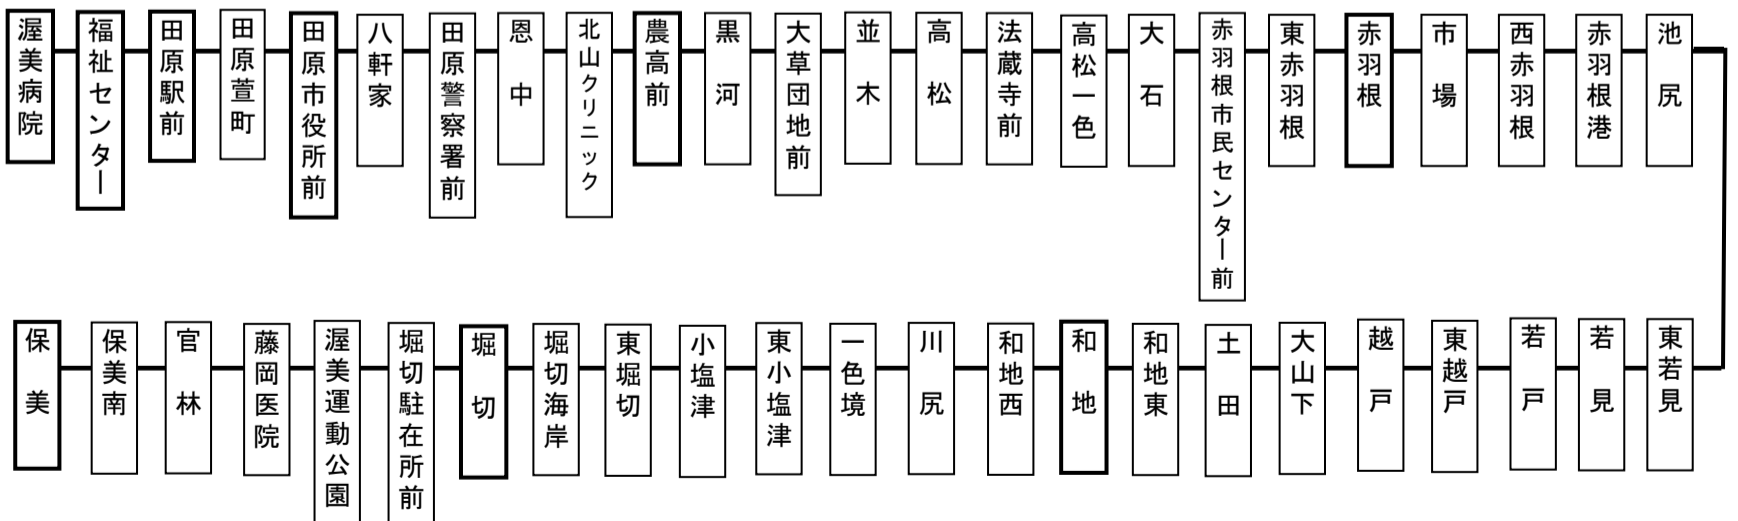

伊良湖支線時刻表

土休日

2023年1月21日(土) 第69回渥美半島駅伝競走大会 開催日運行

2021年5月22日現在

渥美線		渥美病院	福祉センター	田原駅前	田原市役所前	農高前	赤羽根	和地	堀切	保美
新豊橋発	三河田原着									
7:55	8:35	8:35	8:37	8:40	8:43	8:47	8:59	9:11	9:20	9:26
		10:50	10:52	10:55	10:58	11:02	11:14	11:26	11:35	11:41
11:00	11:35	~~11:35~~	~~11:37~~	~~11:40~~	~~11:43~~	~~11:47~~	~~11:59~~	~~12:11~~	~~12:20~~	~~12:26~~
12:30	13:05	~~13:05~~	~~13:07~~	~~13:10~~	~~13:13~~	~~13:17~~	~~13:29~~	~~13:41~~	~~13:50~~	~~13:56~~
		13:15	13:17	13:20	13:23	13:27	13:39	13:51	14:00	14:06
15:15	15:50	15:53	15:55	15:58	16:01	16:05	16:17	16:29	16:38	16:44
16:15	16:50	16:53	16:55	16:58	17:01	17:05	17:17	17:29	17:38	17:44
17:15	17:50	17:53	17:55	17:58	18:01	18:05	18:17	18:29	18:38	18:44
18:15	18:50	18:53	18:55	18:58	19:01	19:05	19:17	19:29	19:38	19:44
19:15	19:50	19:51	19:53	19:56	19:59	20:03	20:15	20:27	20:36	20:42

保美	堀切	和地	赤羽根	農高前	田原市役所前	田原駅前	福祉センター	渥美病院	渥美線	
									三河田原発	新豊橋着
7:05	7:11	7:19	7:31	7:44	7:48	7:51	7:52	7:55	8:01	8:37
7:33	7:39	7:47	7:59	8:12	8:16	8:19	8:20	8:23	8:32	9:07
10:34	10:40	10:48	11:00	11:13	11:17	11:20	11:21	11:24	11:32	12:07
11:24	11:30	11:38	11:50	12:03	12:07	12:10	12:11	12:14		
~~12:04~~	~~12:10~~	~~12:18~~	~~12:30~~	~~12:43~~	~~12:47~~	~~12:50~~	~~12:51~~	~~12:54~~	13:02	13:37
14:51	14:57	15:05	15:17	15:30	15:34	15:37	15:38	15:41	15:47	16:22
16:51	16:57	17:05	17:17	17:30	17:34	17:37	17:38	17:41	17:47	18:22
18:49	18:55	19:03	19:15	19:28	19:32	19:35	19:36	19:39	19:47	20:22

渥美線 2021年5月22日改正

運行系統

◆お問合せ 豊鉄バス 渥美営業所 TEL 0531-33-0211
時刻・運賃検索HP <http://www.toyotetsu.jp/> (パソコン・携帯共通)