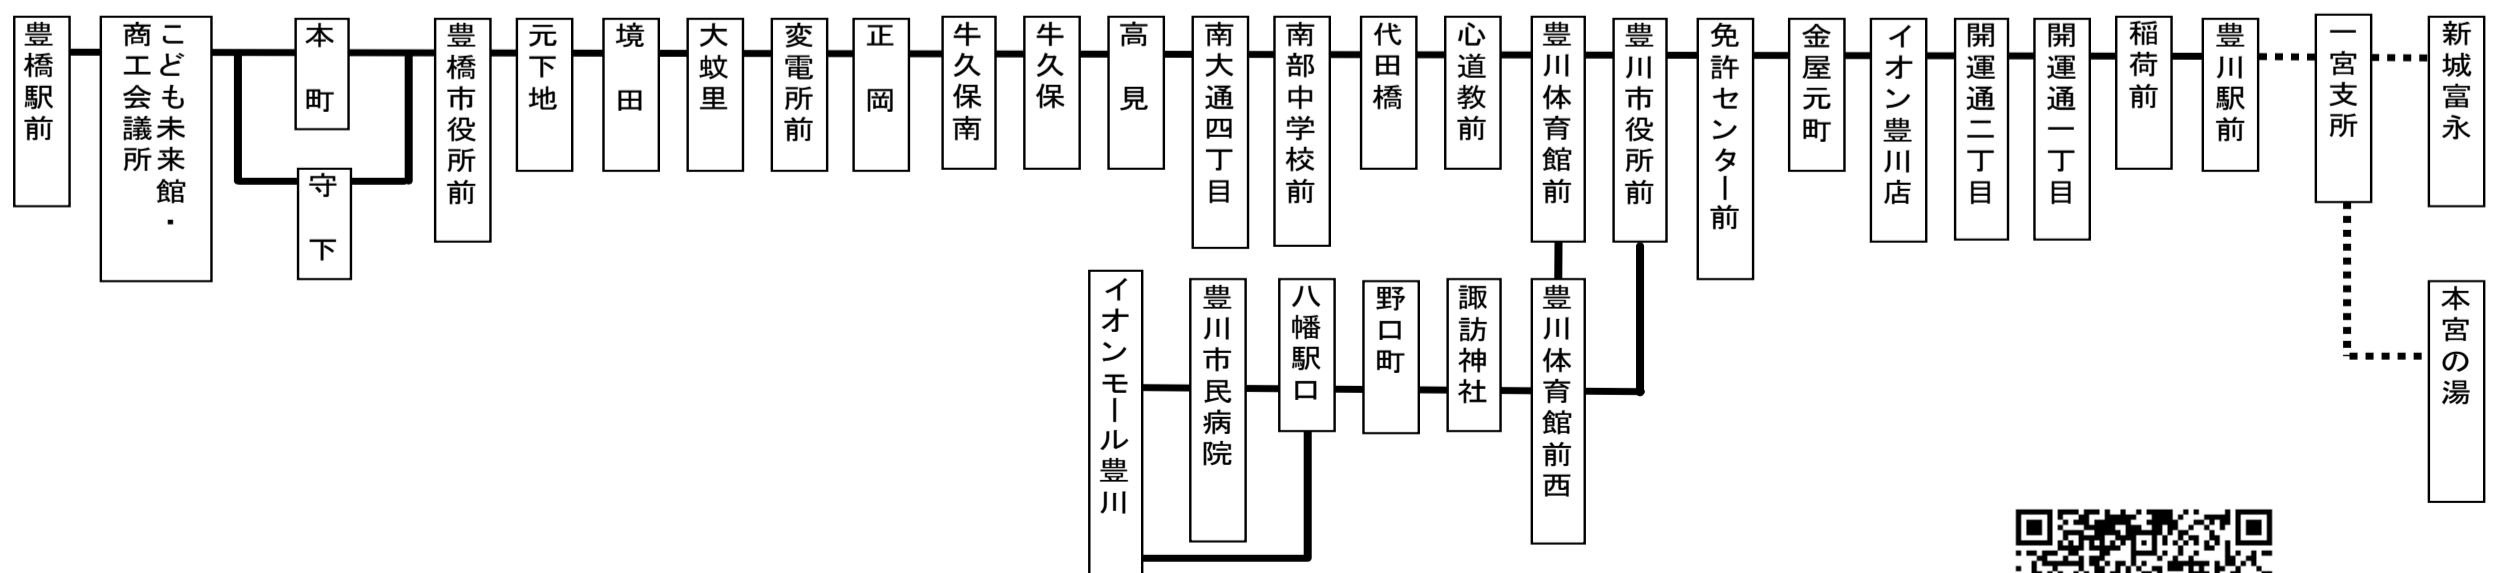

凡例:新---「新城富永」発着 本---「本宮の湯」発着

・「豊川駅前」のりばについて ①のりば…新豊線(豊橋方面)、豊川線、新宿豊橋線 ②のりば…新豊線(新城方面)、一宮線

ご注意 お盆期間中(8月13日~8月15日)及び年末年始(12月29日~1月3日)は休日ダイヤで運行いたします。

運行系統

◆ お問い合わせ 豊鉄バス(株) 新城営業所 TEL 0536-24-1141
時刻・運賃検索HP

豊鉄バス 検索