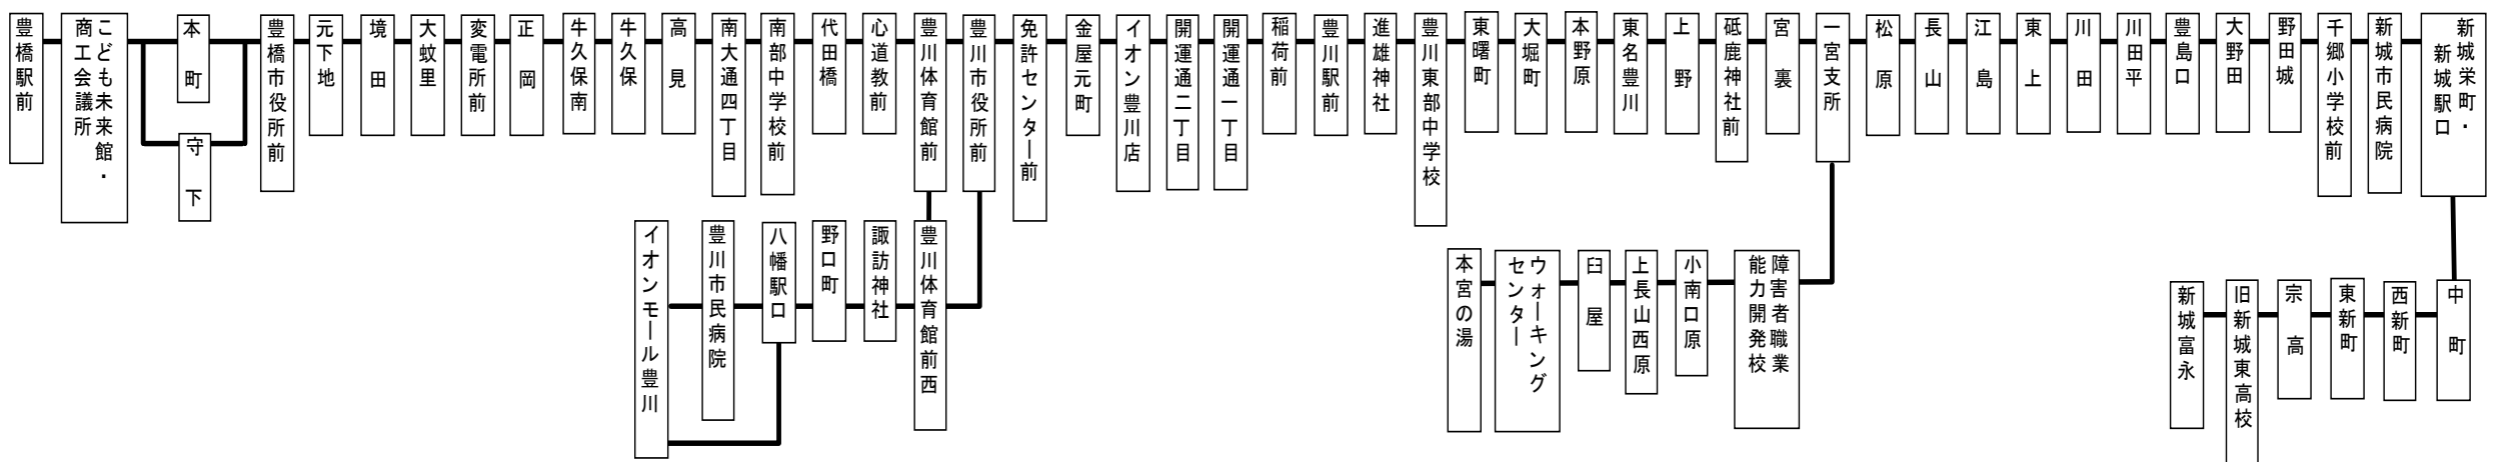

・「豊川駅前」のりばについて ①のりば…新豊線(豊橋方面)、豊川線、新宿豊橋線 ②のりば…新豊線(新城方面)、一宮線

※一宮線の「一宮支所」のりばは、一宮支所の建物の西側となります。

ご注意 お盆期間中(8月13日~8月15日)及び年末年始(12月29日~1月3日)は休日ダイヤで運行いたします。

運行系統

◆ お問い合わせ 豊鉄バス(株) 新城営業所 TEL 0536-24-1141